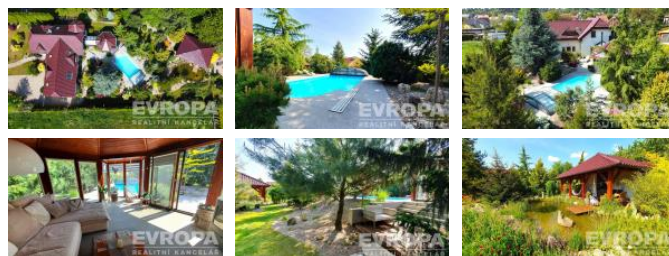

## K prodeji, D m , 295 m<sup>2</sup>

íslo inzerátu (ID): 4276050 Datum vydání: 24.11.2024

Cena za nemovitost:

**16 499 000 K**

Lokalita:

Nabízíme prostorný d m k prodeji ve m st Slati any, které se nachází v Pardubickém kraji. Tato nemovitost nabízí neuv itelný prostor a klidnou atmosféru pro celou rodinu. D m má celkovou plochu 295 m<sup>2</sup> s 7+1 dispozicí, zahrada má rozlohu 1944 m<sup>2</sup> a bazén s plochou 35 m<sup>2</sup>, takže budete mít dostatek místa k relaxaci a odpo inkou.

Tento úžasný d m se nachází na parcele o rozloze 2157 m<sup>2</sup> a nabízí skv lé podmínky pro pohodlné a luxusní bydlení. K dispozici je také garáž a parkovací místo pro vaše vozidlo. Díky výbornému stavu nemovitosti m žete ihned začít bydlet a užívat si všech výhod, které tento d m nabízí.

D m se nachází ve velmi klidné lokalit s názvem Škrovád, která je ideální pro ty, kte í hledají místo k relaxaci a odpo inkou. Toto malé m sto nabízí veškeré potřebné služby a vybavení v dosahu, jako jsou obchody, restaurace, školy atd.

ID inzerátu ESO:	4276050
Inzerát aktualizován:	24.11.2024
Inzerát vydán:	09.09.2024
ID zakázky v RK:	6455800
Poloha objektu:	Samostatný
Budova je z:	Cihla
Stav:	Velmi dobrý
Vlastnictví:	Osobní
Užitná plocha:	295 m <sup>2</sup>
Plocha pozemku:	2157 m <sup>2</sup>
Parkování:	Garáž
Sít :	Elekt ina
Voda:	Vodovod
Vytáp ní:	Jiné
Plocha zahrady:	1944 m <sup>2</sup>
Zastav ná plocha:	213 m <sup>2</sup>