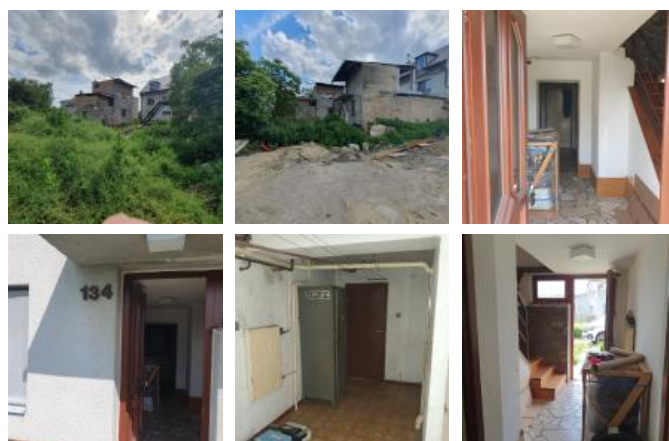

K prodeji, D m , 260 m²

íslo inzerátu (ID): 4288871 Datum vydání: 05.11.2024

Cena za nemovitost:

2 899 000 K

Lokalita:

Nabízím k prodeji samostatně stojící RD s hospodářským stavením. Dům je o dvou nadzemních podlažích s dispozicí 5+1 a garáží je určen ke kompletní rekonstrukci. Prodej v rámci insolvenčního řízení, bude prodáno nejvyšší nabídce. Insolvenční správce si vyhrazuje právo odmítnout všechny nabídky bez udání důvodu, jakož i měnit podmínky a pravidla nakládání s nabídkami. Zájemci, kteří předloží svou nabídku v souvislosti s touto inzercí, nemohou vůči správci uplatňovat jakékoliv nároky na náhradu škody, která by jim v případě eventuálního odmítnutí všech nabídek vznikla. Pro více info., volejte makléře. Prodáno bude nejvyšší nabídce.

ID inzerátu ESO:	4288871
Inzerát aktualizován:	05.11.2024
Inzerát vydán:	31.10.2024
ID zakázky v RK:	6813950
Poloha objektu:	Samostatný
Budova je z:	Cihla
Vlastnictví:	Osobní
Počet bytů v domě:	1
Užitná plocha:	260 m ²
Plocha pozemku:	813 m ²
Parkování:	Garáž
Sít:	Elektrická, Plyn
Plyn:	Zaveden
Voda:	Vodovod
Vytápění:	Ústřední plynové
Lodžie:	12m ²
Podlahová plocha:	250 m ²
Plocha sklepa:	100 m ²
Plocha zahrady:	636 m ²
Zastavěná plocha:	138 m ²