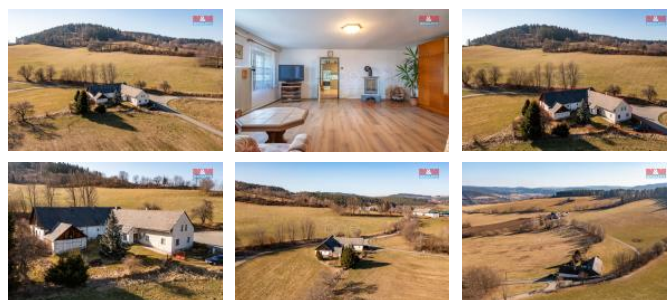

K prodeji, Chata, chalupa, stavba, 94 m²

Cena za nemovitost:

4 200 000 K

íslo inzerátu (ID): 4322362 Datum vydání: 08.04.2025

Lokalita:
Prachatice

Toužíte po klidu a odpočinku v srdci přírody s dechberoucím výhledem? Nabízíme k prodeji malebnou chalupu s obytnou plochou 94 m² a pozemkem 902 m² v malé jihozápadní vesničce Drslavice, v okrese Prachatice. Tato nemovitost je ideálním útočištěm pro ty, kteří hledají únik od městského shonu a chtějí si užívat klidnou nerušenou pohodu na samotě. Užívejte si absolutní soukromí a ticho uprostřed krásné přírody. Každé ráno se probudíte s panoramatickým výhledem na majestátní šumavské hory. Drslavice jsou obklopeny rozlehlými lesy, loukami a malebnými zákoutími, které lákají k procházkám, turistice a cyklistice. Chalupa nabízí prostor pro realizaci vašich představ o ideálním venkovském sídle. Možnost využití plochy o užitné ploše 233 m², celý objekt je vhodný i pro realizaci plánu vestavby. Neváhejte a přijďte se podívat sami! S financováním zdarma rádi pomůžeme.

ID inzerátu ESO:	4322362
Inzerát vydán:	28.03.2025
Inzerát aktualizován:	08.04.2025
ID zakázky v RK:	900902832
Poloha objektu:	Samostatný
Budova je z:	Smíšená
Stav:	Dobrý
Vlastnictví:	Osobní
Plocha:	94 m ²
Plocha pozemku:	902 m ²
Parkování:	Garáž
Užitná plocha:	94 m ²
Kód zakázky:	902832