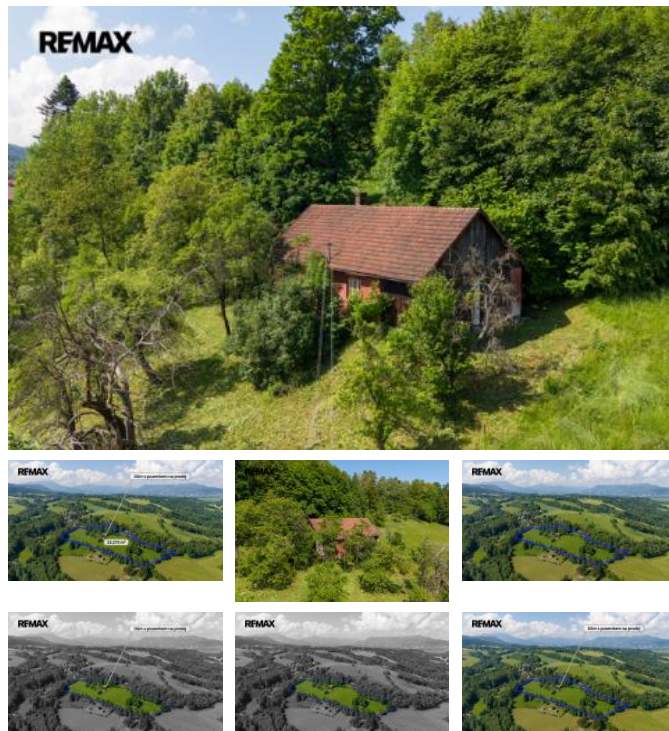

K prodeji, Chata, chalupa, stavba, 93 m²

Cena za nemovitost:

7 990 000 K

íslo inzerátu (ID): 4408055 Datum vydání: 06.06.2026

Lokalita:
Frýdek-Místek

Nabízíme k prodeji d m o velikosti 93 m² zastav ěné plochy ur ěný k celkové rekonstrukci i demolici se souborem pozemk ě celkové vým ě 23 273 m² v obci Janovice u Frýdku-Místku. Pozemky tvo í jeden celek v klidné ásti obce s výhledem na okolní beskydskou krajinu. P ístup je zajišt ěn po komunikaci, okolní zástavbu tvo í p evážn ě rodinné domy a rekrea ění objekty. Lokalita nabízí soukromí, dostatek prostoru a zároveň dobrou dostupnost do Frýdku-Místku i dalších okolních obcí. Janovice pat í mezi vyhledávané lokality pod Beskydami díky své poloze, ob anské vybavenosti a možnostem celoro ěního využití okolní p írody. Nemovitost p edstavuje zajímavou p íležitost pro zájemce, kte í hledají v tší pozemek s existující zástavbou a možností dalšího rozvoje v atraktivní lokalit ě.

Prodávající si vyhrazuje právo vybrat kupujícího na základ ěm zvolených kritérií.

ID inzerátu ESO:	4408055
Inzerát vydán:	06.06.2026
ID zakázky v RK:	441412
Budova je z:	Cihla
Plocha:	93 m ²
Užitná plocha:	80 m ²
Plocha pozemku:	23273 m ²
Zastav ěná plocha:	93 m ²