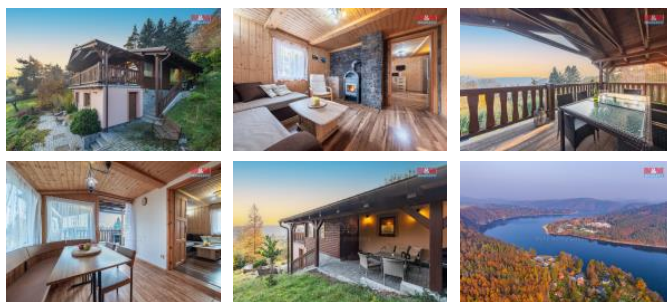

K prodeji, Chata, chalupa, stavba, 90 m²

Cena za nemovitost:

5 500 000 K

íslo inzerátu (ID): 4292150 Datum vydání: 21.11.2024

Lokalita:

Příbram

Nabízíme k prodeji útulnou chatu v malebné obci Příbram, situovanou na okraji obce v osadě Hrdlička u vodní nádrže Slapy. Chata o užitné ploše 90 m² prošla v letech 2015-2017 kompletní rekonstrukcí, je situovaná do svahu a má dvě nadzemní podlaží. V přízemí se nachází ložnice, koupelna se sprchovým koutem a WC a technická místnost, sklep. V prvním patře nalezneme kuchyň s obývacím prostorem a další dvě místnosti a toaletu. Před chatou je prostorná velká terasa s výhledem na přehradu Slapy a okolní lesy. K chatě náleží pozemek o rozloze 755 m², ideální pro zahradnění i venkovní aktivity. Vytápění chaty je buď kámen na tuhá paliva nebo elektrické topení. Voda je z obecního vodovodu. Objekt je připojen na elektřinu. Je zde možnost přikoupit soukromé molo na přehradě Slapy a pozemek na parkování. Pro bližší informace a prohlídku chaty prosím zavolejte makléře. Těšíme se na Vás.

ID inzerátu ESO:	4292150
Inzerát aktualizován:	21.11.2024
Inzerát vydán:	13.11.2024
ID zakázky v RK:	900890381
Poloha objektu:	Samostatný
Budova je z:	Smíšená
Stav:	Po rekonstrukci
Vlastnictví:	Osobní
Plocha:	90 m ²
Plocha pozemku:	805 m ²
Užitná plocha:	90 m ²
Kód zakázky:	890381