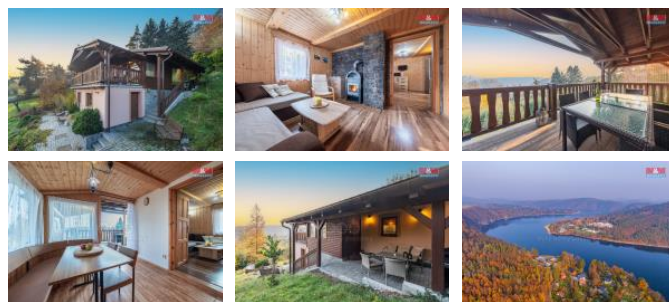

## K prodeji, Chata, chalupa, stavba, 90 m<sup>2</sup>

Cena za nemovitost:

**5 500 000 K**

íslo inzerátu (ID): 4292150 Datum vydání: 03.02.2025

Lokalita:

**Příbram**

Nabízíme k prodeji útulnou chatu v malebné obci Příbram, situovanou na okraji obce v osadě Hrdlička u vodní nádrže Slapy. Chata o užitné ploše 90 m<sup>2</sup> prošla v letech 2015-2017 kompletní rekonstrukcí, je situovaná do svahu a má dvě nadzemní podlaží. V přízemí se nachází ložnice, koupelna se sprchovým koutem a WC a technická místnost, sklep. V prvním patře nalezneme kuchyň s obývacím prostorem a další dvě místnosti a toaletu. Před chatou je prostorná velká terasa s výhledem na přehradu Slapy a okolní lesy. K chatě náleží pozemek o rozloze 755 m<sup>2</sup>, ideální pro zahradnění i venkovní aktivity. Vytápění chaty je buď krbovými kamny na tuhá paliva nebo elektrickými topidly. Voda je z obecního vodovodu. Objekt je připojen na elektřinu. Je zde možnost přikoupit soukromé molo na přehradě Slapy a pozemek na parkování. Pro bližší informace a prohlídku chaty prosím zavolejte makléře. Těšíme se na Vás.

ID inzerátu ESO:	4292150
Inzerát aktualizován:	03.02.2025
Inzerát vydán:	13.11.2024
ID zakázky v RK:	900890381
Poloha objektu:	Samostatný
Budova je z:	Smíšená
Stav:	Po rekonstrukci
Vlastnictví:	Osobní
Plocha:	90 m <sup>2</sup>
Plocha pozemku:	805 m <sup>2</sup>
Užitná plocha:	90 m <sup>2</sup>
Kód zakázky:	890381