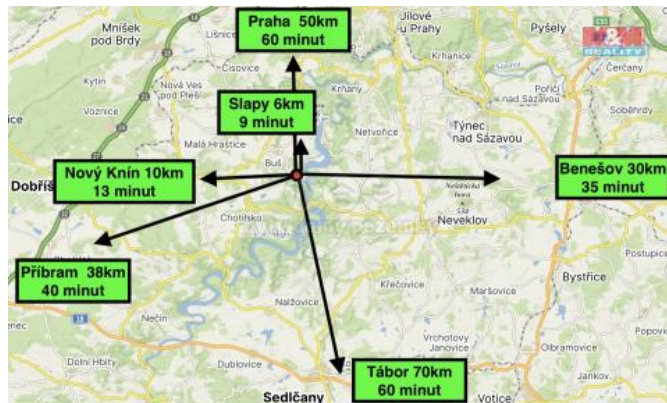

K prodeji, Chata, chalupa, stavba, 90 m²

Cena za nemovitost:

5 500 000 K

íslo inzerátu (ID): 4292150 Datum vydání: 21.11.2024

Lokalita:

Příbram

Nabízíme k prodeji útulnou chatu v malebné obci Příbram, situovanou na okraji obce v osadě Hrdlička u vodní nádrže Slapy. Chata o užitné ploše 90 m² prošla v letech 2015-2017 kompletní rekonstrukcí, je situovaná do svahu a má dvě nadzemní podlaží. V přízemí se nachází ložnice, koupelna se sprchovým koutem a WC a technická místnost, sklep. V prvním patře nalezneme kuchyň s obývacím prostorem a další dvě místnosti a toaletu. Před chatou je prostorná velká terasa s výhledem na přehradu Slapy a okolní lesy. K chatě náleží pozemek o rozloze 755 m², ideální pro zahradnění i venkovní aktivity. Vytápění chaty je buď kámen na tuhá paliva nebo elektrické topení. Voda je z obecního vodovodu. Objekt je připojen na elektřinu. Je zde možnost přikoupit soukromé molo na přehradě Slapy a pozemek na parkování. Pro bližší informace a prohlídku chaty prosím zavolejte makléře. Těšíme se na Vás.

ID inzerátu ESO:	4292150
Inzerát aktualizován:	21.11.2024
Inzerát vydán:	13.11.2024
ID zakázky v RK:	900890381
Poloha objektu:	Samostatný
Budova je z:	Smíšená
Stav:	Po rekonstrukci
Vlastnictví:	Osobní
Plocha:	90 m²
Plocha pozemku:	805 m²
Užitná plocha:	90 m²
Kód zakázky:	890381

KONTAKTNÍ ÚDAJE:

Lucie Dai Novotná

Tel:

296 399 006

Email:

info@mmreality.cz

MaM reality holding,

a.s.

Tel:

800 100 446

Adresa:

Krakovská 1675/2, 11000

Praha - Nové Město

Web:

www.mmreality.cz