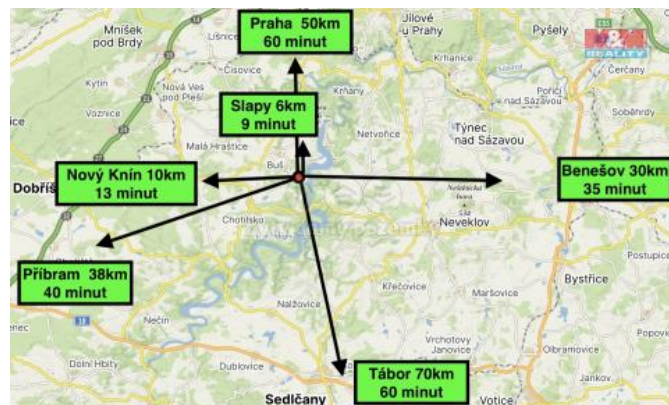

K prodeji, Chata, chalupa, stavba, 90 m²

Cena za nemovitost:

5 500 000 K

íslo inzerátu (ID): 4292150 Datum vydání: 03.02.2025

Lokalita:

Příbram

Nabízíme k prodeji útulnou chatu v malebné obci Příbram, situovanou na okraji obce v osadě Hrdlička u vodní nádrže Slapy. Chata o užitné ploše 90 m² prošla v letech 2015-2017 kompletní rekonstrukcí, je situovaná do svahu a má dvě nadzemní podlaží. V přízemí se nachází ložnice, koupelna se sprchovým koutem a WC a technická místnost, sklep. V prvním patře nalezneme kuchyň s obývacím prostorem a další dvě místnosti a toaletu. Před chatou je prostorná velká terasa s výhledem na přehradu Slapy a okolní lesy. K chatě náleží pozemek o rozloze 755 m², ideální pro zahradnění i venkovní aktivity. Vytápění chaty je buď krbovými kamny na tuhá paliva nebo elektrickými topidly. Voda je z obecního vodovodu. Objekt je připojen na elektřinu. Je zde možnost přikoupit soukromé molo na přehradě Slapy a pozemek na parkování. Pro bližší informace a prohlídku chaty prosím zavolejte makléře. Těšíme se na Vás.

ID inzerátu ESO:	4292150
Inzerát aktualizován:	03.02.2025
Inzerát vydán:	13.11.2024
ID zakázky v RK:	900890381
Poloha objektu:	Samostatný
Budova je z:	Smíšená
Stav:	Po rekonstrukci
Vlastnictví:	Osobní
Plocha:	90 m²
Plocha pozemku:	805 m²
Užitná plocha:	90 m²
Kód zakázky:	890381

KONTAKTNÍ ÚDAJE:

Lucie Dai Novotná

Tel:

296 399 006

Email:

info@mmreality.cz

MaM reality holding,

a.s.

Tel:

800 100 446

Adresa:

Krakovská 1675/2, 11000

Praha - Nové Město

Web:

www.mmreality.cz