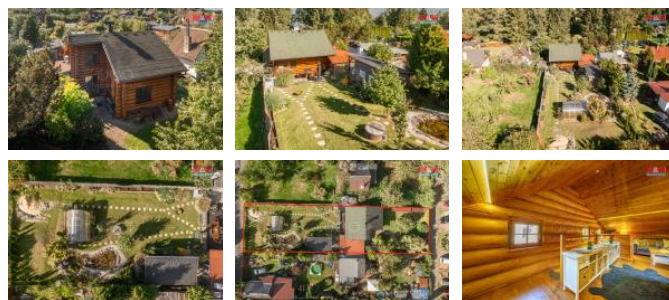

K prodeji, Chata, chalupa, stavba, 90 m2

Cena za nemovitost:

6 760 000 K

íslo inzerátu (ID): **4275616** Datum vydání: **22.11.2024**

Lokalita:
Cheb

Nabízíme možnost zakoupit kanadský srub z roku 2004 v klidné a vyhledávané lokalitě (první řada) přímo na jesenické přehradě. Dům je postaven výhradně z přírodních materiálů. Základem stavby jsou zdi ze smrkových kulatin o průměru 40-60cm a je utvářen se speciální srubovou hmotou (chinking). Vybavení domu je kámen, pálená cihla, dřevo, sklo a keramika. Srub je ve výborném technickém stavu, nabízí celkovou obytnou plochu cca 90 m2 na 2 podlažích. Ze vstupního prostoru se vchází do samostatného pokoje a otevřené kuchyně / jídelny se stylovým krbem, kde jsou zavedeny vzduchovody od krbu do 1 patra. Kuchyň je plně vybavena a je součástí ceny. V útluné koupelně je WC, sprchový kout, umyvadlo a pračka. V horním patře je prostorný obývací pokoj cca 29m2 a ložnice cca 15m2, ze které je krásný výhled. Venku se nachází krytá zimní zahrada (pergola) s vlastním krbem/grilem. Dům je vytápěn stávajícím krbem, nebo klimatizacním systémem. Vlastní studna s filtračním systémem s pitnou vodou.

ID inzerátu ESO:	4275616
Inzerát aktualizován:	22.11.2024
Inzerát vydán:	08.09.2024
ID zakázky v RK:	900883995
Poloha objektu:	Samostatný
Budova je z:	Dřevostavba
Stav:	Velmi dobrý
Vlastnictví:	Osobní
Plocha:	90 m2
Plocha pozemku:	805 m2
Užitná plocha:	90 m2
Kód zakázky:	883995