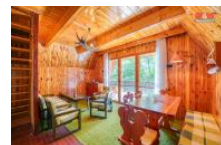

ID inzerátu ESO:	4261971
Inzerát vydán:	13.07.2024
Inzerát aktualizován:	22.11.2024
ID zakázky v RK:	900878804
Poloha objektu:	Samostatný
Budova je z:	Smíšená
Stav:	Dobrý
Vlastnictví:	Osobní
Plocha:	90 m2
Plocha pozemku:	555 m2
Parkování:	Garáž
Užitná plocha:	90 m2
Kód zakázky:	878804