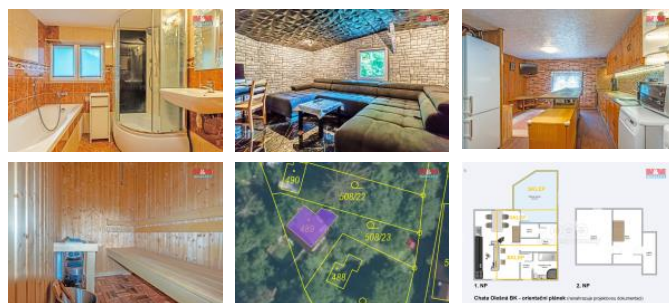

Chata je nadstandardn vybavena a nabízí maximální komfort. Sou ástí vybavení je i sauna, která poskytuje dokonalou relaxaci po náro ném dni. Chata má vlastní studnu s kvalitní pitnou vodou, což zajiš uje nezávislost na ve ejných zdrojích vody.

Pro více informací a sjed

ID inzerátu ESO:	4258343
Inzerát aktualizován:	28.11.2024
Inzerát vydán:	27.06.2024
ID zakázky v RK:	900876140
Poloha objektu:	Samostatný
Budova je z:	Smíšená
Stav:	Dobrý
Vlastnictví:	Osobní
Plocha:	90 m <sup>2</sup>
Plocha pozemku:	235 m <sup>2</sup>
Balkón:	ANO
Užitná plocha:	90 m <sup>2</sup>
Kód zakázky:	876140