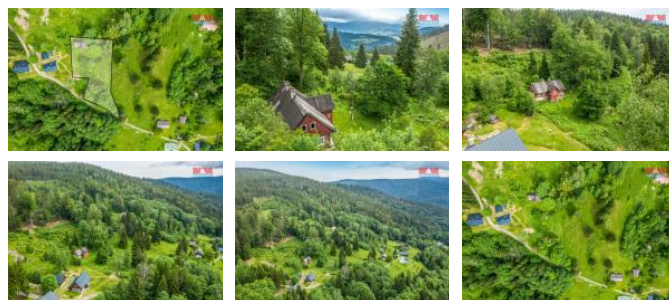

K prodeji, Chata, chalupa, stavba, 90 m2

Cena za nemovitost:

12 500 000 KÍslo inzerátu (ID): **4257509** Datum vydání: **22.08.2024**Lokalita:
Semily

Nabízíme k prodeji stavební pozemek na výjimečném místě v Pasekách nad Jizerou, místní části Havírna. Na pozemku o celkové výměře téměř 3.000 m² stojí chalupa ve špatném stavu, lze ale zachránit. Díky nádherné okolní přírodě a naprostém klidu se zde nabízí úplně nová výstavba dle vlastního projektu. Majitel má již hotové povolení na septik a vrtanou studnu. Je prakticky vše předjednáno na KRNAPu, jako jsou například rostlinky, posudek na netopýry, kde může být staveniště, doprava materiálu atd. Lze tedy projektovat studii a následně povolit stavební úpravy, ve všem je souhlasný majitel připraven v případě zájmu být nápomocen. Na krásě tohoto pozemku přidává horský potok lemující hranici pozemku, místo je určené pro náročným klientům na klid a soukromí.

ID inzerátu ESO:	4257509
Inzerát aktualizován:	22.08.2024
Inzerát vydán:	25.06.2024
ID zakázky v RK:	900877502
Poloha objektu:	Samostatný
Budova je z:	Smíšená
Stav:	Před rekonstrukcí
Vlastnictví:	Osobní
Plocha:	90 m ²
Plocha pozemku:	2828 m ²
Užitná plocha:	90 m ²
Kód zakázky:	877502