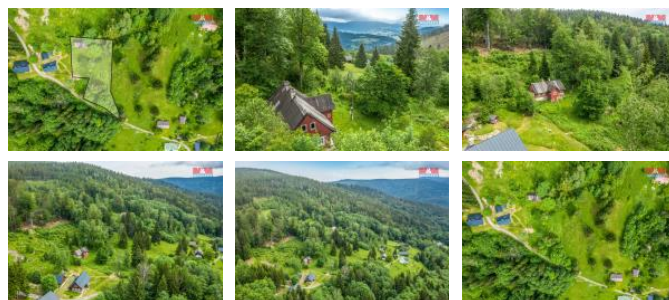

K prodeji, Chata, chalupa, stavba, 90 m2

Cena za nemovitost:

9 900 000 KÍslo inzerátu (ID): **4257509** Datum vydání: **28.11.2024**Lokalita:
Semily

Nabízíme k prodeji stavební pozemek na výjimečném místě v Pasekách nad Jizerou, místní části Havírna. Na pozemku o celkové výměře téměř 3.000 m² stojí chalupa ve špatném stavu, lze ale zachránit. Díky nádherné okolní přírodě a naprostém klidu se zde nabízí úplně nová výstavba dle vlastního projektu. Majitel má již hotové povolení na septik a vrtanou studnu. Je prakticky vše předjednáno na KRNAPu, jako jsou například rostlinky, posudek na netopýry, kde může být staveniště, doprava materiálu atd. Lze tedy projektovat studii a následně povolit stavební úpravy, ve všem je souhlasný majitel připraven v případě zájmu být nápomocen. Na krásě tohoto pozemku přidává horský potok lemující hranici pozemku, místo je určené pro náročného klienta na klid a soukromí.

ID inzerátu ESO:	4257509
Inzerát aktualizován:	28.11.2024
Inzerát vydán:	25.06.2024
ID zakázky v RK:	900877502
Poloha objektu:	Samostatný
Budova je z:	Smíšená
Stav:	Před rekonstrukcí
Vlastnictví:	Osobní
Plocha:	90 m ²
Plocha pozemku:	2828 m ²
Užitná plocha:	90 m ²
Kód zakázky:	877502