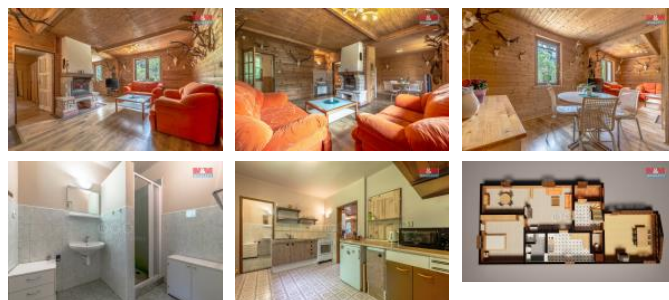

K prodeji, Chata, chalupa, stavba, 90 m²

Cena za nemovitost:

9 000 000 K

íslo inzerátu (ID): 4234122 Datum vydání: 29.07.2024

Lokalita:
Liberec

Lovecká chata na samotě, v jediné lokalitě podhůří Jizerských hor, Jizerskohorské bučiny (UNESCO). Dům je obklopen lesy a na dohled i přirodní koupání – Šolc v rybníku. K objektu chaty se nabízí i pozemky celkem až 22389 m², které lze pak využít k dalším záležitostem a aktivitám do budoucna. Samotný dům je udržovaný ve velmi dobrém stavu, probíhala zde rekonstrukce v etnickém stylu oken. V přízemí velký obývací pokoj s krbem a jídelnou, samostatná kuchyně, ložnice a koupelna. V patře pak další dva pokoje a WC. Vedle domu pak navazuje prostorná krytá terasa – zimní zahrada s grilem. Lokalita vybízí ke sportovním a turistickým aktivitám, hrad a zámek i malý pivovar ve Frýdlantu. Pro cyklisty je známý Singltrek, 4 stupňová obtížnost a celkem 80 km. V zimě je možno využít běžeckých tratí v Jizerských horách i sjezdového lyžování v Polsku - lyžařský areál Stóg Izerski sjezdovka 2172 m nebo lyžařské středisko LIBEREC. V létě pak nádherné koupání i jachting nabízí jezero Bersdorfer See v okolí mečku.

ID inzerátu ESO:	4234122
Inzerát aktualizován:	29.07.2024
Inzerát vydán:	02.04.2024
ID zakázky v RK:	900868384
Poloha objektu:	Samostatný
Stav:	Velmi dobrý
Vlastnictví:	Osobní
Plocha:	90 m ²
Plocha pozemku:	18666 m ²
Užitná plocha:	90 m ²
Kód zakázky:	868384