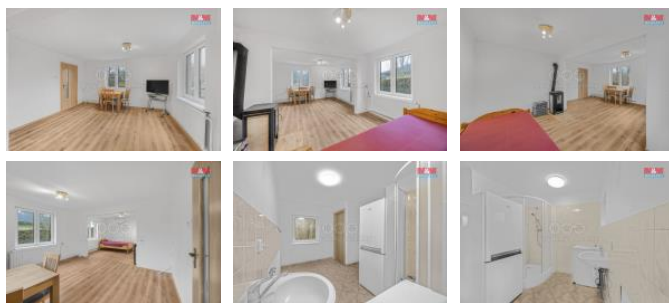

K prodeji, Chata, chalupa, stavba, 89 m2

Cena za nemovitost:

8 750 000 K

íslo inzerátu (ID): 4288042 Datum vydání: 29.01.2025

Lokalita:
Praha-západ

Exkluzivn vám zprost edkujeme prodej samostatn stojící, zd né chaty (89 m2) ur ené k celoro nímu bydlení v obci Trnová na Praze západ. Chata se nachází na konci p íjezdové cesty obklopené lesem a loukou.

Sou ástí je i rozlehlá, udržovaná zahrada, v etn zpevn né ástí pro parkování. Celý objekt je oplocen.

Vytáp ní je ešeno elektrickým kotlem a krbovými kamny, které zaru í komfort i v zimních m sících, oproti tomu, komfort v letních m sících zaru uje klimatizace.

Elektrika je do domu zavedena, voda je ešena vlastní vrtanou studnou, kanalizace septikem.

V p ízemí se nachází jedna obytná místnost s kamny, sociální za ízení a koupelna s p ípravou na kuchy skou linku. V pat e je nov zrekonstruovaná obytná místnost.

P ed domem, s výhledem do zelen í je slunná terasa, kam svítí slunce po celý den,

Tento objekt s pozemkem o rozloze 926 m2 je vhodný pro ty, kte í hledají únik z velkom sta v jeho dojezdové vzdálenosti nebo ty, kte í mají rádi klid a p írodu.

ID inzerátu ESO:	4288042
Inzerát aktualizován:	29.01.2025
Inzerát vydán:	24.10.2024
ID zakázky v RK:	900888598
Poloha objektu:	Samostatný
Budova je z:	Cihla
Stav:	Po rekonstrukci
Vlastnictví:	Osobní
Plocha:	89 m2
Plocha pozemku:	926 m2
Užitná plocha:	89 m2
Kód zakázky:	888598

KONTAKTNÍ ÚDAJE:

**Carmen Idris
Beshirová**

Tel:
296 399 006
Email:
info@mmreality.cz

**MaM reality holding,
a.s.**

Tel:
800 100 446
Adresa:
**Krakovská 1675/2, 11000
Praha - Nové M sto**
Web:
www.mmreality.cz