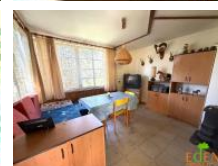

K prodeji, Chata, chalupa, stavba, 85 m2

Cena za nemovitost:

5 490 000 K

 číslo inzerátu (ID): **4403456** Datum vydání: **08.05.2026**

Lokalita:

Plze -m sto

Nabízíme k prodeji zděný rekreační objekt o dispozici 3+kk, částečně podsklepený v žádané lokalitě Plze – Litice, evidovaný jako .ev. Objekt se nachází na prostorném pozemku o celkové výměře 1408 m² a nabízí zajímavý potenciál jak pro rekreaci, tak do budoucna i pro výstavbu, případně rozdělení na dvě parcely. Chata je částečně podsklepená, napojena na elektřinu a vytápění je řešeno kamny na tuhá paliva. Na pozemku se nachází vlastní studna a součástí prodeje je také garáž. Výhodou je klidné prostředí s dobrou dostupností do Plzně. Nemovitost je vhodná pro zájemce hledající v této pozemek s možností dalšího využití i budoucí investice. Objekt aktuálně nemá vybudovanou koupelnu ani WC, což umožní úpravy dle vlastních představ. Vhodné i pro rybáře. Pro více informací nebo domluvení prohlídky můžete neváhat kontaktovat.

ID inzerátu ESO:	4403456
Inzerát vydán:	08.05.2026
ID zakázky v RK:	731871
Budova je z:	Cihla
Stav:	Dobrý
Plocha:	85 m ²
Užitná plocha:	73 m ²
Plocha pozemku:	1408 m ²
Zastavěná plocha:	85 m ²

KONTAKTNÍ ÚDAJE: