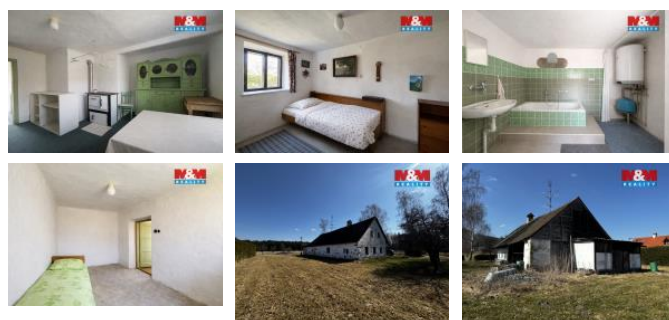

K prodeji, Chata, chalupa, stavba, 85 m²

Cena za nemovitost:

3 990 000 K

íslo inzerátu (ID): 4396726 Datum vydání: 07.05.2026

 Lokalita:
eský Krumlov

Nabízíme k prodeji kamennou chalupu o dispozici 2+1 s užitnou plochou cca 85 m² v obci Klení u Benešova nad ěrnou. Jedná se o samostatn stojící objekt v klidné ásti obce s jedním nadzemním podlažím a p dou. K nemovitosti náleží pozemek o celkové vým ě 1 762 m².

Chalupa je v p vodním stavu, ur ěna k rekonstrukci, což nabízí ideální p íležitost pro realizaci vlastních p edstav o bydlení i rekrea ním využití. Tradi ní kamenná konstrukce, prostorný pozemek vhodný pro zahradu, ovocný sad nebo další rozší ení.

V p ípad zájmu o více informací nebo domluvení prohlídky nás neváhejte kontaktovat.

ID inzerátu ESO:	4396726
Inzerát aktualizován:	07.05.2026
Inzerát vydán:	14.04.2026
ID zakázky v RK:	900936925
Poloha objektu:	Samostatný
Budova je z:	Kámen
Stav:	P ed rekonstrukcí
Vlastnictví:	Osobní
Plocha:	85 m ²
Plocha pozemku:	1942 m ²
Užitná plocha:	85 m ²
Kód zakázky:	936925