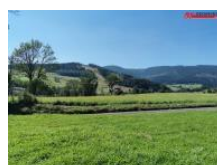

K prodeji, Pozemky, 820 m2

Cena za nemovitost:

0 K

íslo inzerátu (ID): 4271771 Datum vydání: 21.08.2024

Lokalita:
Šumperk

Nabízíme k prodeji stavební pozemek 820 m2 v poho í Kralického Sn žníku, St íbrnice, Staré M sto pod Sn žníkem. Pro milovníky lyžování, letních aktivit i pasivního odpo ínku v poho í Kralického Sn žníku, nabízíme k prodeji stavební pozemek o vým ě 820 m2 v areálu Ski Kralí ák. Pozemek s krásným výhledem je ur ěn pro ty, co up ednostní polosamotu, ale nevzdají se dostupnosti sjezdovek, kde se pohodln ě dostanou od své nemovitosti k nov vybudované šestiseda kové lanovce, která se adí mezi sv tovou špi ku. Celý areál nabízí nespo et možností pro celoro ní aktivity.

ID inzerátu ESO:	4271771
Inzerát vydán:	21.08.2024
ID zakázky v RK:	2170
Plocha:	820 m2
Plocha pozemku:	820 m2