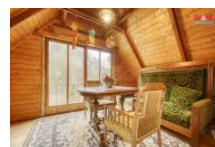

K prodeji, Chata, chalupa, stavba, 82 m2

Cena za nemovitost:

4 349 000 K

íslo inzerátu (ID): 4225845 Datum vydání: 29.07.2024

Lokalita:
Beroun

Nabízíme krásnou chatu zasazenou do lesa na k ivoklátských lesích, kde šum stromů a zpívající ptáci tvoří kouzelnou atmosféru, kterou si ihned zamilujete. Tento klenot leží v klidné lesní lokalitě, mezi hrady K ivoklát a Žebrák, v obci Hedčovice.

Chata je velmi prostorná a vhodná k celoročnímu užívání. V přízemí je krásná zasklená terasa s příjemným posezením a nádherným výhledem na okolní krajinu. Dále je zde velký obývací pokoj spojený s malou kuchyní a malá koupelna + WC.

Chata má kamennou podezdívku, je zdivěná sendvičová, podsklepená a střešní konstrukce je ze šindele.

Pro další informace nebo osobní prohlídku volejte.

ID inzerátu ESO:	4225845
Inzerát vydán:	29.02.2024
Inzerát aktualizován:	29.07.2024
ID zakázky v RK:	900861594
Poloha objektu:	Samostatný
Budova je z:	Dřevostavba
Stav:	Velmi dobrý
Vlastnictví:	Osobní
Plocha:	82 m2
Plocha pozemku:	473 m2
Parkování:	Garáž
Užitná plocha:	82 m2
Kód zakázky:	861594