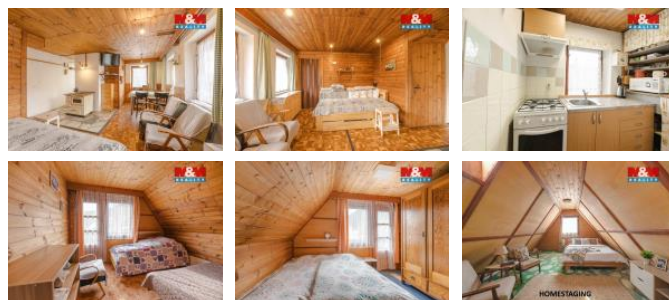

Samostatná stavba o užitné ploše 80 m2, 5 místností, 2 nadzemní + podkroví, 1 podzemní podlaží, na vlastním pozemku 232 m2.

Dobrý stav, toaleta i koupelna samoz ejmostí, celoro ní voda.

Atraktivní lokalita u Pastvinské p ehrady — vhodné i k celoro nímu užívání.

Pro více informací a prohlídku nás kontaktujte.

Financování zajistíme.

Jaro je za dve mi, kupte si chatu!

ID inzerátu ESO:	4400471
Inzerát vydán:	27.04.2026
ID zakázky v RK:	900932130
Poloha objektu:	Samostatný
Budova je z:	Cihla
Stav:	Dobrý
Vlastnictví:	Osobní
Plocha:	80 m2
Plocha pozemku:	232 m2
Balkón:	ANO
Užitná plocha:	80 m2
Kód zakázky:	932130