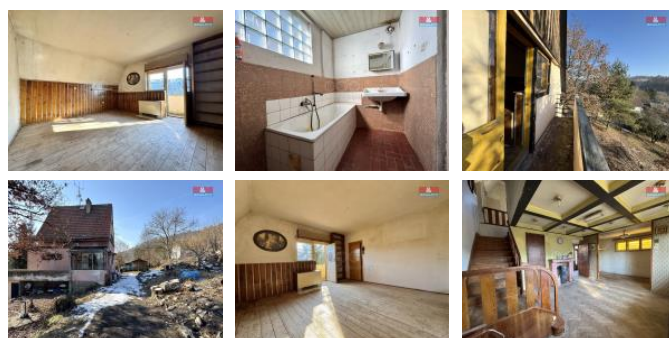

K prodeji, Chata, chalupa, stavba, 80 m²

Cena za nemovitost:

4 900 000 K

íslo inzerátu (ID): 4313597 Datum vydání: 23.02.2025

Lokalita:
Praha-východ

Prodej celoro n obyvatelné cihlové chaty v obci St íbrná Skalice, osada Klou ka – ideální pro milovníky p írody a klidu. Chata se nachází v klidné ásti obce, obklopená krásnou a ístou p írodou, jen kousek od eky Sázavy. Disponuje p ti místnostmi rozloženými do dvou nadzemních a jednoho podzemního podlaží, s celkovou užitnou plochou 80 m². Sou ástí nemovitosti je prostorný pozemek o rozloze 1 118 m², který poskytuje dostatek soukromí. V okolí najdete dv restaurace, možnosti koupání, houba ení i ryba ení. Stav nemovitosti je dobrý, vyžaduje však menší rekonstrukci. Chata je dob e dostupná z Prahy. P ij te se p esv d it o kouzlu tohoto místa a domluvte si prohlídku. S financováním vám rádi zdarma pom žeme.

ID inzerátu ESO:	4313597
Inzerát vydán:	23.02.2025
ID zakázky v RK:	900899651
Poloha objektu:	Samostatný
Budova je z:	Cihla
Stav:	Dobrý
Vlastnictví:	Osobní
Plocha:	80 m ²
Plocha pozemku:	1118 m ²
Parkování:	Garáž
Balkón:	ANO
Užitná plocha:	80 m ²
Kód zakázky:	899651