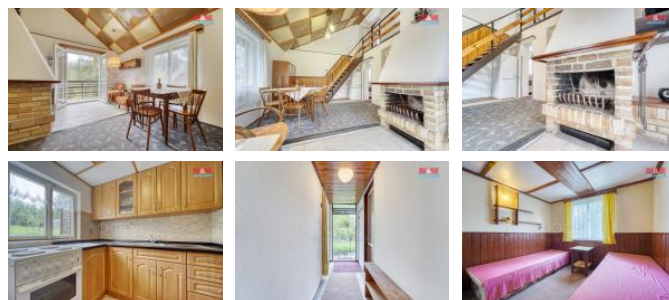

K prodeji, Chata, chalupa, stavba, 80 m²

Cena za nemovitost:

2 700 000 KÍslo inzerátu (ID): **4256647** Datum vydání: **04.07.2024**

Lokalita:

Píze -sever

Nabízíme k prodeji chatu ve vyhledávané lokalitě Dolní Bělá, umístěnou v klidné části obce s pohodovou atmosférou pro odpočinek i trvalé bydlení. Tato samostatně stojící nemovitost disponuje celkovou užitnou plochou 80m², rozkládá se na dvou nadzemních a jednom podzemním podlaží s praktickým uspořádáním 4 místností, což poskytuje komfortní prostor pro život. Nemovitost je postavena z kvalitní cihly, což zaručuje vysokou trvanlivost a nízké provozní náklady, nová střecha. Celkový stav objektu je hodnocen jako velmi dobrý. K chatě náleží pozemek o velikosti 335 m², který nabízí dostatek soukromí a prostoru pro volnočasové aktivity. Středem pozornosti je bezesporu krásná, udržovaná zahrada, která podtrhuje idylický charakter tohoto místa. Pozemek a zahrada jsou ideální pro rodiny s dětmi. Dolní Bělá, s příjemnou komunitou a v dosahu všech potřebných služeb, poskytuje ideální místo pro klidné bydlení uprostřed přírody, ale s rychlým spojením do okolních měst. Doporučujeme prohlídku.

ID inzerátu ESO:	4256647
Inzerát vydán:	21.06.2024
Inzerát aktualizován:	04.07.2024
ID zakázky v RK:	900877154
Poloha objektu:	Samostatný
Budova je z:	Cihla
Stav:	Velmi dobrý
Vlastnictví:	Osobní
Plocha:	80 m ²
Plocha pozemku:	335 m ²
Parkování:	Garáž
Užitná plocha:	80 m ²
Kód zakázky:	877154