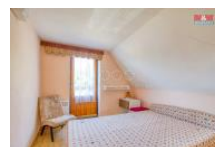

K prodeji, Chata, chalupa, stavba, 80 m²

Cena za nemovitost:

2 121 000 K

íslo inzerátu (ID): 4231665 Datum vydání: 31.05.2024

Lokalita:
Klatovy

Nabízíme k prodeji zd nou dvoupatrovou chatu v idylické polosamot ásti obce Chlistov. Tato cihlová stavba, postavená na pozemku o rozloze 431 m², poskytuje klid a soukromí pro milovníky p írody a venkovního života. Chatu tvo í celkem 4 místnosti, vše umíst ěné na 2 nadzemních podlažích s celkovou užitnou plochou 80 m². Nemovitost je vybavena vlastní studnou, vrtem a odpady jsou ešeny do septiku. Elektrický proud je v sou asné dob odpojen, vytáp ění zajistí krbová kamna a kamna na tuhá paliva, což dodává místu osobitý kouzlo. A koliv je chata ve stavu, kdy je zapot ebí rekonstrukce, její potenciál a poloha v katastrálním území Chlistov p edstavují unikátní p íležitost pro ty, kte í hledají úto íšt od m stského ruchu. Stav nemovitosti je hodnocen jako dobrý, což otevírá brány k vaší kreativit ě a p ípadně adaptaci na míru. Máte zde jedine nou šanci vytvo it si oázu klidu dle vlastních p edstav!

ID inzerátu ESO:	4231665
Inzerát aktualizován:	31.05.2024
Inzerát vydán:	21.03.2024
ID zakázky v RK:	900866539
Poloha objektu:	Samostatný
Budova je z:	Cihla
Stav:	Dobrý
Vlastnictví:	Osobní
Plocha:	80 m²
Plocha pozemku:	431 m²
Balkón:	ANO
Užitná plocha:	80 m²
Kód zakázky:	866539