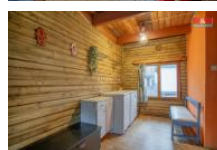

K prodeji, Chata, chalupa, stavba, 80 m²

Cena za nemovitost:

3 286 000 K

íslo inzerátu (ID): 4224200 Datum vydání: 29.07.2024

Lokalita:

Prodej unikátní dřevěné chaty 3+kk v žádané lokalitě Staré Splavy, katastrální území Doksy u Máchova jezera. Tato lákavá nemovitost se nachází v klidné části obce, poskytuje samostatný, nerušený prostor pro vaše pohodlí a relaxaci. Rodinná chata, postavená na pozemku o velikosti 225 m², disponuje užitnou plochou 80 m² a rozkládá se přes dvě nadzemní podlaží. Zakreslení pozemku je přibližné, bude geometricky odděleno dle dohody s majitelem. Chata umožní okamžité užívání, můžete již letos začít vytvářet společné rodinné vzpomínky. Užijte si klid a přírodu v jedné z nejžádanějších rekreačních lokalit, pouhou chvilku chvilky od legendárního Máchova jezera. Ideální volba pro ty, kteří hledají únik od městského ruchu, a přitom si chtějí zachovat komfort a dostupnost všedního dne. Nezmeškejte tuto jedinečnou nabídku!

ID inzerátu ESO:	4224200
Inzerát aktualizován:	29.07.2024
Inzerát vydán:	23.02.2024
ID zakázky v RK:	900862169
Poloha objektu:	Samostatný
Budova je z:	Dřevostavba
Stav:	Dobrý
Vlastnictví:	Osobní
Plocha:	80 m ²
Plocha pozemku:	225 m ²
Užitná plocha:	80 m ²
Kód zakázky:	862169