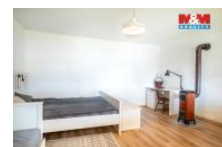

K prodeji, Chata, chalupa, stavba, 75 m²

Cena za nemovitost:

4 490 000 K

íslo inzerátu (ID): 4398443 Datum vydání: 07.05.2026

Lokalita:
Prachatice

Hledáte klid, soukromí a místo, kam můžete kdykoliv utéct z ruchu města? Právě pro vás je tu tato útulná chalupa v obci Lipovice.

Jednopodlažní dům o dispozici 1+1 a užité ploše 75 m² nabízí pohodlné zázemí jak pro víkendovou relaxaci, tak i pro trvalé bydlení. Půda je připravena pro další možnou vestavbu podkroví. Nemovitost je ve velmi dobrém stavu, takže můžete rovnou užívat bez nutnosti větších investic.

Chalupa ukrývá další prostory, jako je sklep, připravený pro pokládku na letní kuchyň, velkorysou stodolu.

Pozemek o velikosti 625 m² poskytuje dostatek soukromí, prostor pro bazén, posezení i realizaci vlastních představ. Klidná lokalita a příjemné okolí zaručí opravdový odpočinek i pohodu.

Ideální volba pro ty, kteří hledají kombinaci přírody, klidu a dostupnosti.

Pro více informací nebo domluvení prohlídky nás neváhejte kontaktovat.

ID inzerátu ESO:	4398443
Inzerát aktualizován:	07.05.2026
Inzerát vydán:	20.04.2026
ID zakázky v RK:	900935646
Poloha objektu:	adový
Budova je z:	Smíšená
Stav:	Velmi dobrý
Vlastnictví:	Osobní
Plocha:	75 m²
Plocha pozemku:	625 m²
Užitná plocha:	75 m²
Kód zakázky:	935646