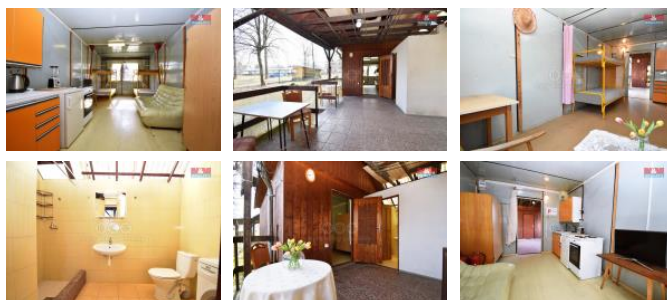

## K prodeji, Chata, chalupa, stavba, 72 m2

Cena za nemovitost:

**1 350 000 K**

číslo inzerátu (ID): 4318465 Datum vydání: 03.04.2025

Lokalita:

**Litomyšl**

Nabízíme k prodeji zajímavou dřevěnou chatu v klidné části města Ústí nad Labem, ideální pro milovníky přírody, sportu a rekreace. Tato samostatně stojící nemovitost se nachází v bezprostřední blízkosti jezera Chmela, který je vyhlášen svými skvělými možnostmi koupání a relaxace. Chata disponuje dvěma obytnými místnostmi, které jsou propojeny prostornou terasou. Celková užitná plocha činí 72 m2, stejně jako plocha pozemku. Stav nemovitosti je dobrý. V okolí je dostupná veškerá občanská vybavenost včetně vlakového a autobusového spojení. Nepropáste tuto jedinečnou příležitost a užijte si už letošní sezónu v této krásné lokalitě!

ID inzerátu ESO:	4318465
Inzerát aktualizován:	03.04.2025
Inzerát vydán:	13.03.2025
ID zakázky v RK:	900901928
Poloha objektu:	Samostatný
Budova je z:	Dřevostavba
Stav:	Dobrý
Vlastnictví:	Osobní
Plocha:	72 m2
Plocha pozemku:	72 m2
Užitná plocha:	72 m2
Kód zakázky:	901928