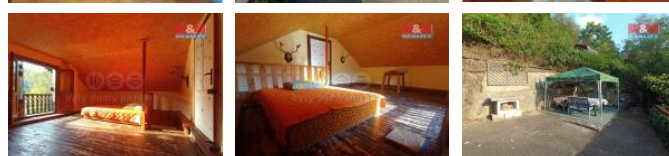

K prodeji, Chata, chalupa, stavba, 70 m²

Cena za nemovitost:

2 695 000 K

 íslo inzerátu (ID): **4235474** Datum vydání: **29.07.2024**

Lokalita:

Nabídka prodeje stylové zděné chaty s dřevěnou nástavbou, stojící na břehu Vltavy, na hranici hlavního města. Noví majitelé budou mimo vnitřních místností využívat také prostornou terasu s výhledem na řeku a přístaviště. Autem pojedete až před branku a dlouhodobé parkování je zabezpečeno jak ve vlastní garáži, tak na příjezdové cestě. Lokalita je velmi jednoduše dosažitelná osobní i vlakovou dopravou a vše, co si budete potřebovat nakoupit nebo zařídít, vám nabídne sousední Praha - Zbraslav nebo samotné Vrané nad Vltavou. Okolí nabízí množství sportovních, volnočasových i turistických příležitostí v blízkém i vzdáleném prostředí a nejen fanoušci rybaření ocení blízkost řeky. Součástí prodeje je i veškeré příslušenství a vybavení chaty. Pro jakékoli Vaše otázky a doplnění všech podrobností, nás prosím neváhejte kdykoli kontaktovat a souhlasí s Vámi také dovolujeme pozvat na prohlídku, kde si domluvíme vše potřebné pro získání Vaší nové rekreační nemovitosti. Těšíme se na Vaši návštěvu.

ID inzerátu ESO:	4235474
Inzerát vydán:	05.04.2024
Inzerát aktualizován:	29.07.2024
ID zakázky v RK:	900868698
Poloha objektu:	Samostatný
Budova je z:	Smíšená
Stav:	Velmi dobrý
Vlastnictví:	Osobní
Plocha:	70 m ²
Plocha pozemku:	510 m ²
Parkování:	Garáž
Užitná plocha:	70 m ²
Kód zakázky:	868698