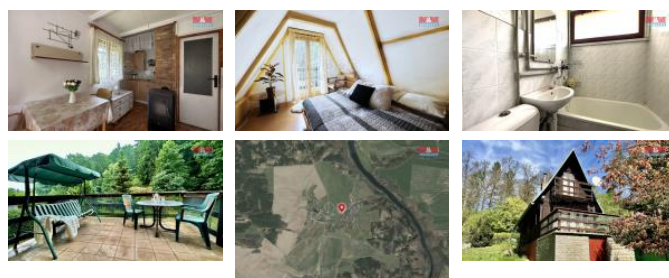

K prodeji, Chata, chalupa, stavba, 70 m2

Cena za nemovitost:

2 150 000 K

íslo inzerátu (ID): 4227060 Datum vydání: 29.07.2024

Lokalita:
Písek

Nabízíme Vám k prodeji chatu ve velmi oblíbené rekreační lokalitě Borenice, která se nachází pouhých 200 m od řeky Otavy, ke které je bezproblémový přístup po udržované cestě i autem. Chata o zastavěné ploše 48 m2, stojí na vlastním pozemku, o velikosti 302 m2. V přízemí se nachází veranda, chodba, obývací pokoj s kuchyňským koutem a krbem, koupelna s toaletou. V podkroví se nachází ložnice se vstupem na balkon. K chatě je velmi dobrý přístup, se zpevněnou komunikací a je situována na klidném místě, v sousedství dalších chat. Voda je přivedena z vlastního vrtu a odpady jsou svedeny do septiku. V případě zájmu o prohlídku neváhejte kontaktovat makléře.

ID inzerátu ESO:	4227060
Inzerát aktualizován:	29.07.2024
Inzerát vydán:	05.03.2024
ID zakázky v RK:	900865636
Poloha objektu:	Samostatný
Budova je z:	Dřevostavba
Stav:	Dobrý
Vlastnictví:	Osobní
Plocha:	70 m2
Plocha pozemku:	302 m2
Užitná plocha:	70 m2
Kód zakázky:	865636