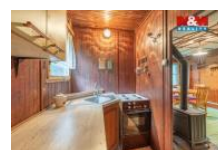

## K prodeji, Chata, chalupa, stavba, 69 m2

Cena za nemovitost:

**2 480 000 K**

íslo inzerátu (ID): 4398071 Datum vydání: 22.04.2026

 Lokalita:  
**Praha-západ**

Nabízíme k prodeji dřevěnou chatu o užitné ploše 69 m2 na vlastním pozemku o výměře 492 m2 v klidné a vyhledávané lokalitě obce Kamenný Újezdec v okrese Praha-západ. Chata se nachází v příjemném prostředí nedaleko řeky Sázavy, mimo záplavovou oblast. S chatou se prodává i podíl na příjezdové cestě. Do chaty je zavedena elektřina (230/400 V), voda je přivedena z obecního vodovodu a odpad je sveden do jímky. Ohřev vody zajišťuje elektrický bojler, vytápění je možné kamny na dřevě nebo elektrickým plynem. Disponuje chatou sešena ve třech podlažích. V 1.NP se nachází veranda, obývací místnost s litinovými kamny, menší ložnice, toaleta a kuchyňka s komorou se vstupem do sklepní spižírny (cca 4 m2). Ve 2.NP se nachází prostorná ložnice s balkónem a koupelnou se sprchovým koutem a umyvadlem. Ve 3.NP jsou dva menší pokojíky. Na zahradě je k dispozici kůlna (cca 5 m2), venkovní krb a udírna, ideální pro víkendový odpocinek. Financování lze hypotéčním úvěrem.

ID inzerátu ESO:	4398071
Inzerát aktualizován:	22.04.2026
Inzerát vydán:	19.04.2026
ID zakázky v RK:	900936299
Poloha objektu:	Samostatný
Budova je z:	Dřevostavba
Stav:	Před rekonstrukcí
Vlastnictví:	Osobní
Plocha:	69 m2
Plocha pozemku:	492 m2
Balkón:	ANO
Užitná plocha:	69 m2
Kód zakázky:	936299