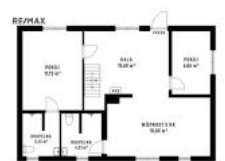

Na velkou místnost navazují další 2 místnosti, které m žou sloužit jako pokoje pro hosty , nebo Vaše ložnice.

D m disponuje dv ma moderními stylovými koupelnami se 2 sprchovými kouty a 2 WC s kvalitním designem, jež dodávají prostotu nádech luxusu. Ob koupelny mají elektrické topné žeb íky.

Po d ev ných schodech do patra se dostanete do velkoryse pojatého otev eného prostoru, ketrý je ideální pro vytvo ení dalšího útulného spaní.

Nová st echa je na nemovitosti plechová, nemovitost je zateplená, plechová, okna plastové, v celém objektu jsou nové d ev né dve e .

Celá nemovitost je z vn jší strany obložena orginál d ev ným obložením které je ur eno p ímo na roubenky.

P ed nemovitostí naleznete dostatek prostoru, který nabízí široké možnosti pro vytvo ení oázy zábavy a relaxace t eba na umíst ní d tského h íšt , koupacího sudu, ví ivky pro letní osv žení, nebo pergoly na grilování. Rovn ž zde m žete umístit i d tské h íšt pro malé dobrodruhy

Obec Bílá je vyhlášeným místem pro sport, lyžování a turistiku. lyža ský Ski areál je vyhlášený svými sjezdovými lyža skými trat mi.

Je tady zábavní park pro d ti, spousta restaurací a zábavy.

Pro d ti je zde Medv dí stezka, která je ideální pohodová procházka pro rodiny i s ko árky a d ev ná kuli ka k dispozici na horní stanici lanové dráhy nebo v d tském parku

Stezka D evjanka je místo kde m žete své svaly p ípravit na zimní sezónu a nejen na ni s prvky na cvi ení zakomponovanými do p írody