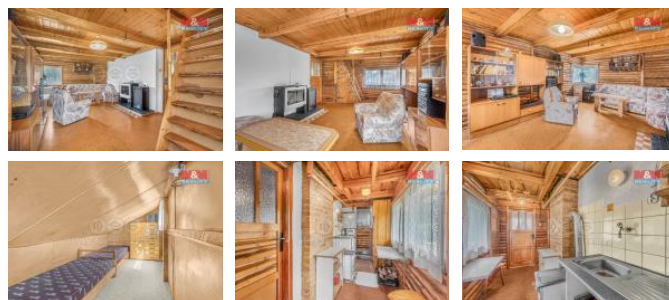

K prodeji, Chata, chalupa, stavba, 69 m2

Cena za nemovitost:

3 490 000 K

íslo inzerátu (ID): 4287608 Datum vydání: 21.11.2024

Lokalita:

Prodej chaty v obci St íbrná Skalice, jihovýchodním sm rem od Prahy. Objekt se nachází v osad Ě Na Hradcích. Zastav ěná plocha je 30 m2, plocha zahrady je 373 m2. D ěv ěná chata je postavena na kamenn ě podezdívce, s garáží v p ízemí. Objekt má eviden ění íslo a je napojen na elekt inu, ve ejnou kanalizaci a obecní vodovod. Okna jsou d ěv ěná se zdvojen ěm sklem. V chat ě je zd ěný komín. Na oh ěv chaty v chladn ějším po así jsou používána kamna. Na p ípravu jídla se používala kuchy ská kamna. Zastav ěná plocha je 35 m2, plocha zahrady je 446m2. Objekt je v udržovan ěm stavu.

ID inzerátu ESO:	4287608
Inzerát vydán:	23.10.2024
Inzerát aktualizován:	21.11.2024
ID zakázky v RK:	900889257
Poloha objektu:	Samostatný
Budova je z:	D ěvostavba
Stav:	Dobrý
Vlastnictví:	Osobní
Plocha:	69 m2
Plocha pozemku:	403 m2
Parkování:	Garáž
Užitná plocha:	69 m2
Kód zakázky:	889257