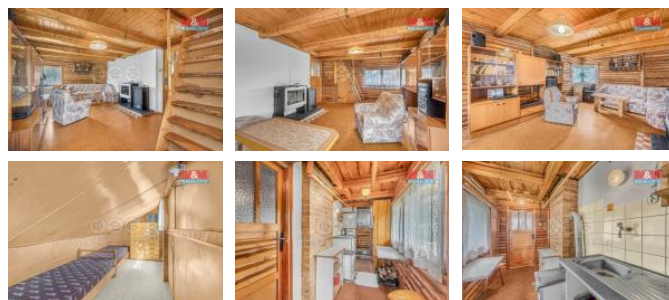

K prodeji, Chata, chalupa, stavba, 69 m2

Cena za nemovitost:

3 490 000 K

íslo inzerátu (ID): 4287608 Datum vydání: 29.01.2025

Lokalita:

Praha-východ

Prodej chaty v obci Stříbrná Skalice, jihovýchodním směrem od Prahy. Objekt se nachází v osadě Na Hradcích. Zastavěná plocha je 30 m², plocha zahrady je 373 m². Dřevěná chata je postavena na kamenné podezdívce, s garáží v přízemí. Objekt má evidenční číslo a je napojen na elektřinu, ve vlastní kanalizaci a obecní vodovod. Okna jsou dřevěná se zdvojeným sklem. V chatě je dřevěný komín. Na ohřev chaty v chladnějším období jsou používána kamna. Na přípravu jídla se používala kuchyňská kamna. Zastavěná plocha je 35 m², plocha zahrady je 446 m². Objekt je v udržovaném stavu.

ID inzerátu ESO:	4287608
Inzerát vydán:	23.10.2024
Inzerát aktualizován:	29.01.2025
ID zakázky v RK:	900889257
Poloha objektu:	Samostatný
Budova je z:	Dřevostavba
Stav:	Dobrý
Vlastnictví:	Osobní
Plocha:	69 m ²
Plocha pozemku:	403 m ²
Parkování:	Garáž
Užitná plocha:	69 m ²
Kód zakázky:	889257