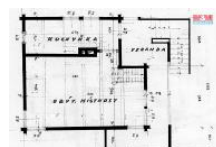

ID inzerátu ESO:	4261985
Inzerát vydán:	13.07.2024
Inzerát aktualizován:	16.09.2024
ID zakázky v RK:	900878712
Poloha objektu:	Samostatný
Budova je z:	D ěvostavba
Stav:	Dobr ě
Vlastnictví:	Osobn ě
Plocha:	69 m <sup>2</sup>
Plocha pozemku:	403 m <sup>2</sup>
Parkování:	Garáž
Užitná plocha:	69 m <sup>2</sup>
Kód zakázky:	878712