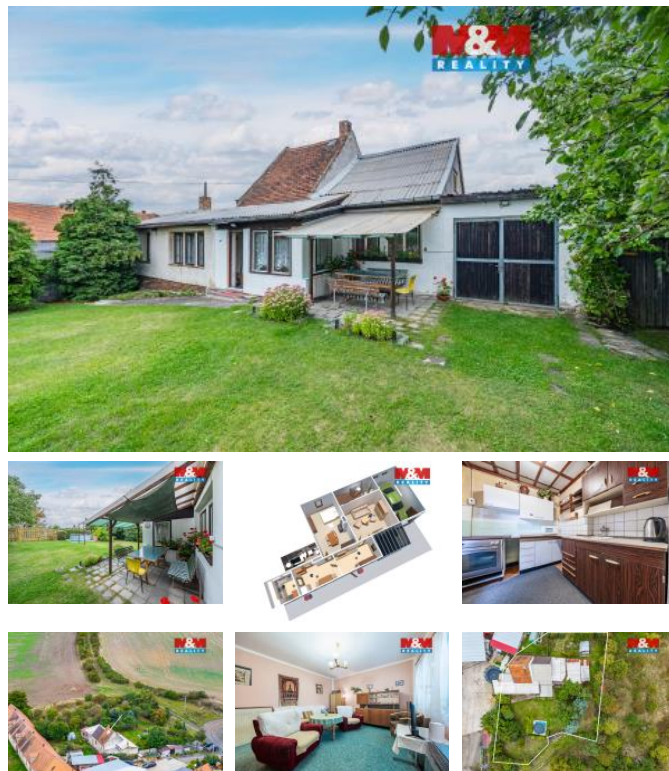

K prodeji, Chata, chalupa, stavba, 68 m²

Cena za nemovitost:

1 990 000 K

Íslo inzerátu (ID): 4396170 Datum vydání: 07.05.2026

Lokalita:
Louny

Nabízíme k prodeji útulnou chalupu evidovanou na katastru jako rodinný d m s íslem popisným, v klidné ásti obce Mil eves, ideální pro víkendové úniky z m stského shonu, kde naberete erstvý vzduch plnými doušky a zrelaxujete se. Chalupa disponuje vstupní chodbou, odkud vedou dve e do samostatného obývacího pokoje, další dve e vedou do pr chozí jídelny, na kterou navazuje kuchyn , dále dve e do koupelny s vanou a umyvadlem propojené se splachovacím WC a dve e do ložnice. Objekt poskytuje dostatek prostoru pro rodinu nebo p átele. Celková plocha pozemku íní 682 m², což umož ůje r zné zahradní aktivity. Je zde i garáž, odkud zatím vedou schody na p du, kde se dají zbudovat minimáln další dv obytné místnosti. Stav nemovitosti je dobrý, což umož ůje okamžité užívání. Nechte se okouzlit klidem a malebnou atmosférou této nemovitosti! Pro bliší informace si domluvte prohlídku s maklé kou. Vhodnou formu financování Vám m žeme zajistit prost ednictvím našeho vlastního hypocentra.

ID inzerátu ESO:	4396170
Inzerát vydán:	13.04.2026
Inzerát aktualizován:	07.05.2026
ID zakázky v RK:	900937358
Poloha objektu:	Samostatný
Budova je z:	Smíšená
Stav:	Dobrý
Vlastnictví:	Osobní
Plocha:	68 m ²
Plocha pozemku:	682 m ²
Parkování:	Garáž
Užitná plocha:	68 m ²
Kód zakázky:	937358