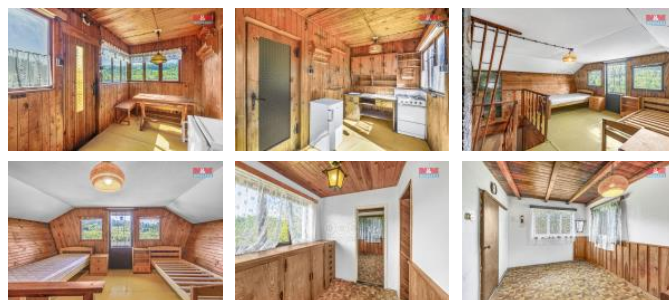

Tato jedinečná chata je postavena na vlastním pozemku o celkové rozloze 681 m<sup>2</sup>, je z části podsklepena, disponuje dvěma nadzemními podlažními a balkónem s krásným výhledem.

Pozemek je rozdělen na dvě parcelní úsly a na každé parcele se nachází samostatná stavba s íslem evidenčním, kde jedna z nich je využívána jako klna s dílnou, což pínáší flexibilitu v jejím využití.

Zavolejte si o prohlídku a dostanete více informací.

ID inzerátu ESO:	4249665
Inzerát aktualizován:	16.09.2024
Inzerát vydán:	28.05.2024
ID zakázky v RK:	900873239
Poloha objektu:	Samostatný
Budova je z:	Smíšená
Stav:	Dobrý
Vlastnictví:	Osobní
Plocha:	66 m <sup>2</sup>
Plocha pozemku:	681 m <sup>2</sup>
Balkón:	ANO
Užitná plocha:	66 m <sup>2</sup>
Kód zakázky:	873239