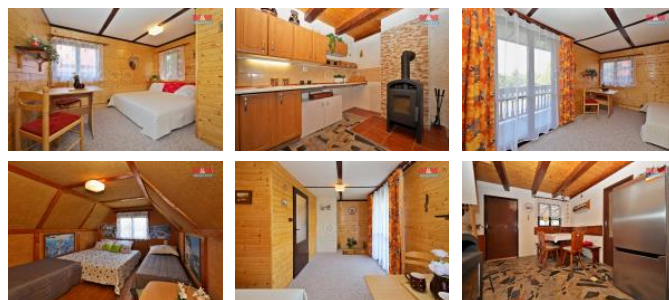

## K prodeji, Chata, chalupa, stavba, 65 m<sup>2</sup>

Cena za nemovitost:

**2 199 000 K**

íslo inzerátu (ID): 4265396 Datum vydání: 22.10.2024

Lokalita:

**Havlík v Brod**

Váš život je plný stresu a nepřetržitého shonu? Pak je tu pro Vás jedno místo, které Vám nabízí ten nejužasnější únik do přírody, který jste si kdy představovali. Na kraji obce Rozsochatec se nachází jedinečná chata, která se stala symbolem harmonie a pohody pro všechny, kdo touží po opravdovém odpočinku v přírodě. Stojí na vlastním pozemku 241 m<sup>2</sup> a z pergoly si můžete užít nádherný výhled do okolní krajiny. V chatě je zavedena elektřina i pitná voda, a tak zde najdete útulnou koupelnu s toaletou. Vytápění je řešeno keramickými kameny a obrovskou výhodou je vnitřní schodiště, které propojuje všechny patra. Na zahradě roste mnoho okrasných rostlin a keřů. Vedle chaty se nachází plechová kůlna a dřevěný zahradní domek na náhradě. Tato chata Vám splní Vaše sny o dokonalém odpočinku v přírodě. Kontaktujte makléře a domluvte si s ním svůj termín prohlídky. Operativně můžeme i o víkendech.

ID inzerátu ESO:	4265396
Inzerát aktualizován:	22.10.2024
Inzerát vydán:	28.07.2024
ID zakázky v RK:	900879268
Poloha objektu:	Samostatný
Budova je z:	Smíšená
Stav:	Velmi dobrý
Vlastnictví:	Osobní
Plocha:	65 m <sup>2</sup>
Plocha pozemku:	241 m <sup>2</sup>
Užitná plocha:	65 m <sup>2</sup>
Kód zakázky:	879268