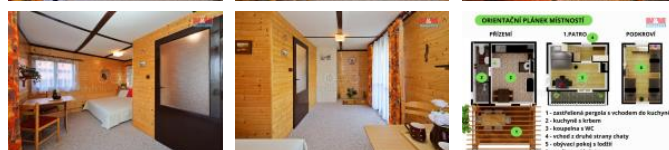

## K prodeji, Chata, chalupa, stavba, 65 m2

Cena za nemovitost:

**2 499 000 K**

číslo inzerátu (ID): 4223669 Datum vydání: 31.05.2024

Lokalita:

**Havlíčková v Brod**

Cítíte, jak Vás život přetěžuje stresem a nekonečným shonem? Existuje místo, kde najdete útočiště a klid. Místo, které přináší všechny Vaše představy o dokonalém úniku do náruče přírody. Na okraji malebné obce Rozsochatec stojí chata, která se stala symbolem harmonie a klidu. Je to místo určené pro každého, kdo hledá pravý odpočinek v lůně přírody. Chata se pyšní vlastním pozemkem o rozloze 241 m<sup>2</sup>. Z pergoly se Vám naskytne dechberoucí pohled na okolní krajinu, který Vám vezme slova. Elektřina i pitná voda jsou samozřejmostí, díky čemuž je koupelna s toaletou nejen útulná, ale i plně funkční. Místní světlo krbových kamen proheje každý večer a vnitřní schodiště, které spojuje jednotlivá patra, přidává na pohodlí a praktičnost. Zahradu zdobí rozmanité okrasné rostliny a keře, které jsou radostí pro oko. Vedle chaty najdete plechovou kabinu a dřevěný zahradní domek, ideální pro uskladnění nářadí. Toto je místo, kde se splní Vaše sny o dokonalém odpočinku a spojení s přírodou.

ID inzerátu ESO:	4223669
Inzerát aktualizován:	31.05.2024
Inzerát vydán:	22.02.2024
ID zakázky v RK:	900863402
Poloha objektu:	Samostatný
Budova je z:	Smíšená
Stav:	Velmi dobrý
Vlastnictví:	Osobní
Plocha:	65 m <sup>2</sup>
Plocha pozemku:	241 m <sup>2</sup>
Lodžie:	ANO
Užitná plocha:	65 m <sup>2</sup>
Kód zakázky:	863402