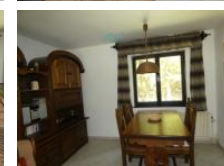

V případě zájmu o prohlídku nás neváhejte kontaktovat.

ID inzerátu ESO:	4401992
Inzerát aktualizován:	12.05.2026
Inzerát vydán:	04.05.2026
ID zakázky v RK:	1227
Budova je z:	Smíšená
Stav:	Dobrý
Plocha:	64 m ²
Plocha pozemku:	631 m ²
Užitná plocha:	70 m ²
Podlahová plocha:	100 m ²
Plocha sklepa:	20 m ²
Plocha zahrady:	631 m ²
Zastavěná plocha:	64 m ²