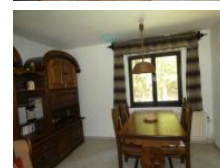

V p ípad zájmu o prohlídku nás neváhejte kontaktovat.

ID inzerátu ESO:	4401992
Inzerát vydán:	04.05.2026
ID zakázky v RK:	1227
Budova je z:	Smíšená
Stav:	Dobrý
Plocha:	64 m ²
Plocha pozemku:	631 m ²
Užitná plocha:	70 m ²
Podlahová plocha:	100 m ²
Plocha sklepa:	20 m ²
Plocha zahrady:	631 m ²
Zastav ná plocha:	64 m ²