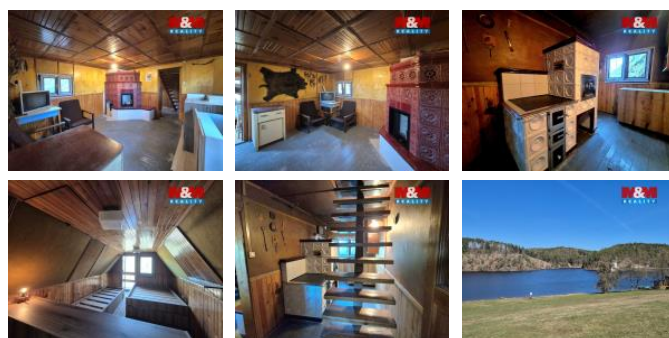

## K prodeji, Chata, chalupa, stavba, 64 m<sup>2</sup>

Cena za nemovitost:

**1 690 000 K**

 íslo inzerátu (ID): **4394655** Datum vydání: **14.04.2026**

Lokalita:

**Plze -sever**

K prodeji dvoupodlažní dřevěná chata, situovaná na samotě v chatové oblasti obce Plešnice. Chata prošla v minulém roce úspěšnou rekonstrukcí: nová plastová okna, nové plastové vstupní dveře, bezpečnostní systém, nová kachlová kamna s troubou, na vytápění nová krbová kamna kachlová. Do chaty je zavedena elektřina a voda ze studny. Dále je součástí prodeje kompletní vybavení chaty, nová kuchyňská linka, kterou je potřeba jen sestavit a nový nábytek na spaní v horní části chaty. Chata nabízí klidné a příjemné užívání a odpovídá pro svoji lokalitu, kde se nachází. V nedaleké vzdálenosti cca 2 km vodní nádrž Hracholusky, kde je možnost v letní sezóně trávit volný čas s koupáním. Bližší info u makléře.

ID inzerátu ESO:	4394655
Inzerát aktualizován:	14.04.2026
Inzerát vydán:	08.04.2026
ID zakázky v RK:	900938833
Poloha objektu:	Samostatný
Budova je z:	Dřevostavba
Stav:	Dobrý
Vlastnictví:	Osobní
Plocha:	64 m <sup>2</sup>
Plocha pozemku:	38 m <sup>2</sup>
Balkón:	ANO
Užitná plocha:	64 m <sup>2</sup>
Kód zakázky:	938833