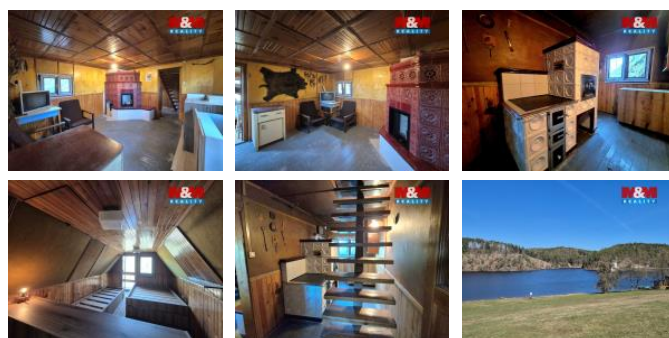

K prodeji, Chata, chalupa, stavba, 64 m²

Cena za nemovitost:

1 690 000 K

 íslo inzerátu (ID): **4394655** Datum vydání: **07.05.2026**

Lokalita:

Plze -sever

K prodeji dvoupodlažní dřevěná chata, situovaná na samotě v chatové oblasti obce Plešnice. Chata prošla v minulém roce úspěšnou rekonstrukcí: nová plastová okna, nové plastové vstupní dveře, bezpečnostní systém, nová kachlová kamna s troubou, na vytápění nová krbová kamna kachlová. Do chaty je zavedena elektřina a voda ze studny. Dále je součástí prodeje kompletní vybavení chaty, nová kuchyňská linka, kterou je potřeba jen sestavit a nový nábytek na spaní v horní části chaty. Chata nabízí klidné a ničím nerušené užívání a odpovídá pro svoji lokalitu, kde se nachází. V nedaleké vzdálenosti cca 2 km vodní nádrž Hracholusky, kde je možnost v letní sezóně trávit volný čas s koupáním. Bližší info u makléře.

ID inzerátu ESO:	4394655
Inzerát aktualizován:	07.05.2026
Inzerát vydán:	08.04.2026
ID zakázky v RK:	900938833
Poloha objektu:	Samostatný
Budova je z:	Dřevostavba
Stav:	Dobrý
Vlastnictví:	Osobní
Plocha:	64 m ²
Plocha pozemku:	38 m ²
Balkón:	ANO
Užitná plocha:	64 m ²
Kód zakázky:	938833