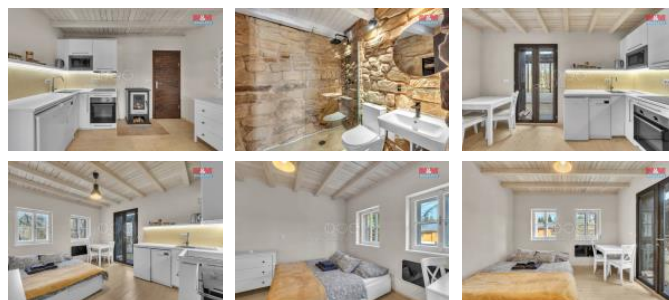

## K prodeji, Chata, chalupa, stavba, 63 m2

Cena za nemovitost:

**5 950 000 K**Íslo inzerátu (ID): **4278154** Datum vydání: **24.10.2024**Lokalita:  
**Jičín**

Chalupa se dvěma apartmány, v současné podobě ideální na krátkodobé komerční pronájmy. Nemovitost je zasazena ve skále na kraji CHKO Český ráj v obci Držtín kryje celkovou podlahovou plošou 63 m<sup>2</sup>. V případě, že chcete chalupu k odpočinku, nebo trvalému bydlení rádi interiérem podle láme pro Vaše potřeby, úprava bude v inzerované prodejní ceně. Možné úpravy pro trvalé bydlení, nebo chalupa není jsou znázorněny v přílohy. Dům se nachází na okraji vesnice u lesa, s obecní cestou až k objektu, je dva roky po rozsáhlé rekonstrukci se zárukou. Objekt má prvky chytré domácnosti, vytápění, ohřev teplé vody, kamerový dohled, měření vlhkosti, vlnění, odemykání, dále obecní vodovod, jímku. Na dům navazuje zastřešené venkovní posezení (20 m<sup>2</sup>), součástí je i sklípek vytesaný ve skále. Nyní je dům využíván k rekreačním pobytům, objekt je koncipován jako dva samostatné apartmány s vlastními vchody, mezi podlažímí spojené vnitřním schodištěm. Dojezdová vzdálenost z Prahy je 40 minut.

ID inzerátu ESO:	4278154
Inzerát aktualizován:	24.10.2024
Inzerát vydán:	16.09.2024
ID zakázky v RK:	900885081
Poloha objektu:	Samostatný
Budova je z:	Cihla
Stav:	Po rekonstrukci
Vlastnictví:	Osobní
Plocha:	63 m <sup>2</sup>
Plocha pozemku:	202 m <sup>2</sup>
Užitná plocha:	63 m <sup>2</sup>
Kód zakázky:	885081