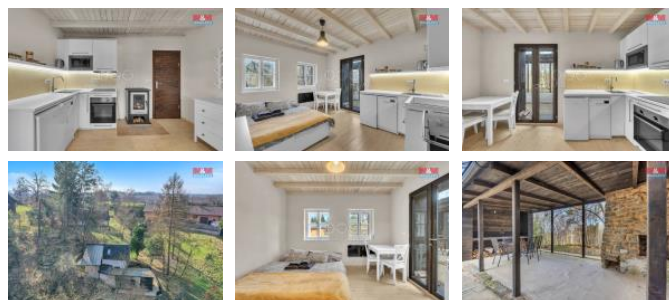

K prodeji, Chata, chalupa, stavba, 63 m2

Cena za nemovitost:

6 250 000 K

íslo inzerátu (ID): 4230507 Datum vydání: 29.07.2024

Lokalita:
Jičín

Nabízíme ke koupi jedine nou nemovitost zasazenou ve skále na kraji CHKO Český ráj v obci Dršt kryje o celkové podlahové ploše 63 m2. Je možné objekt využívat k trvalému bydlení, jako chalupu, nebo rekrea ní objekt k pronájmu. D m se nachází na okraji vesnice u lesa, s obecní cestou až k objektu, je dva roky po rozsáhlé rekonstrukci se zárukou. Objekt má prvky chytré domácnosti, vytáp ní, oh ev teplé vody, kamerový dohled, m ení vlhkosti, v trání, odemykání, dále obecní vodovod, jímku se vsakem. Na d m navazuje zast ešené venkovní posezení (20 m2), sou ástí je i sklípek vytesaný ve skále. Nyní je d m využíván k rekrea ním pobyt m, objekt je koncipován jako dva samostatné apartmány s vlastními vchody, mezi podlažími spojené vnit ním schodišt m. Dojezdová vzdálenost z Prahy je 40minut. Veškerá ob anská vybavenost se nachází v Jičín (8 km), nebo v Sobotce (6 km). Platba hotov , nebo na hypotéku, pom žeme s vy ízením.

ID inzerátu ESO:	4230507
Inzerát aktualizován:	29.07.2024
Inzerát vydán:	18.03.2024
ID zakázky v RK:	900866460
Poloha objektu:	Samostatný
Budova je z:	Cihla
Stav:	Po rekonstrukci
Vlastnictví:	Osobní
Plocha:	63 m2
Plocha pozemku:	202 m2
Užitná plocha:	63 m2
Kód zakázky:	866460