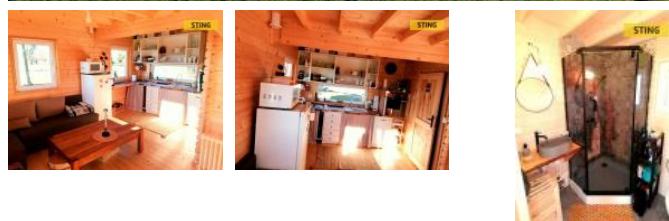

K prodeji, Chata, chalupa, stavba, 62 m²

Cena za nemovitost:

2 190 000 K

íslo inzerátu (ID): 4208511 Datum vydání: 05.11.2024

Lokalita:
Opava

Nabízíme exkluzivně ke koupi dřevěnou chatu s velkým pozemkem, vhodná i k celoročnímu obývání v Gródzczanach v Polsku, asi 6 km od hraničního přechodu v Opavě Vávrovicích a 15 km od středu Opavy. Chata byla postavena v roce 2022 jako celodřevěná se čtyřmi pokoji, kuchyňským koutem, koupelnou se záchodem a terasou. Dům je napojen na elektřinu 220/400 V, na obecní vodovod a odpady jsou svedeny do žumpy. Střecha sedlová s krytinou - kanadský šindel. Topení zajišťuje tepelné erpadlo a klimatizace, teplou vodu elektrický bojler. Dům se prodává zařízený - televize, lednice, mikrovlnná trouba, elektrická trouba, myčka, nábytek. K domu patří pozemek o velikosti 1237 m², který není oplocený a hospodářská budova s garáží. Dům je vhodný k rekreaci, ale i k bydlení. Nemovitost je situovaná na okraji obce a je zde neuvěřitelný klid. Do konce listopadu 2024 nabízíme prostřednictvím našeho partnera úrokové sazby od 4,79 % p.a. Více informací Vám sdělí náš specialista na prohlídce.

ID inzerátu ESO:	4208511
Inzerát vydán:	18.12.2023
Inzerát aktualizován:	05.11.2024
ID zakázky v RK:	129052
Budova je z:	Dřevostavba
Stav:	Velmi dobrý
Plocha:	62 m ²
Plocha pozemku:	1100 m ²
Terasa:	14m ²
Užitná plocha:	85 m ²
Plocha zahrady:	1100 m ²
Zastavěná plocha:	62 m ²