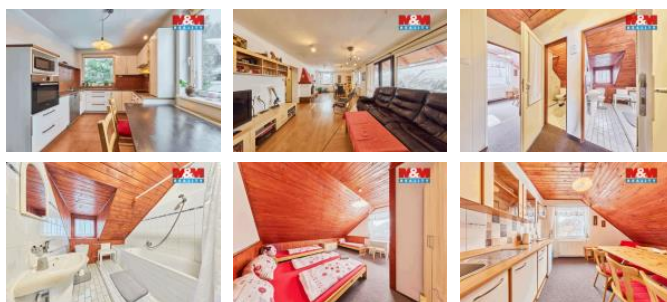

K prodeji, Chata, chalupa, stavba, 600 m²

Cena za nemovitost:

12 954 000 K

 íslo inzerátu (ID): **4398313** Datum vydání: **07.05.2026**

 Lokalita:
Trutnov

Nabízíme k prodeji prostornou chalupu i rodinný d m v klidné části obce Horní Maršov. Jedná se o d m s dv ma .p. Jedna polovina se využívá jako rodinný d m s kuchyní a jídelnou v 1 NP pro pension. Druhá polovina je využívána jako pension pro 18 host v 6ti pokojích. Pension má zavedenou klientelu. Vytáp ní horkovodem, oh ev teplé vody t emi bojleru, Voda z ve ejného vodovodu a odpady jsou svedeny do kanalizace. Zavedený internet. Zahrada je oplocená a udržovaná. Pro klienty je p ipravený vyh ívaný bazén, terasa k odpo inku. Garáž je pro dv auta, dílna a skladový prostor. Parkovací stání pro 5 aut. Nemovitost je ve velmi dobrém stavu a je p ipravena k okamžitému nast hování. Pokud hledáte klidné bydlení s podnikáním v malebné lokalit , je tato nabídka ideální práv pro vás. Ob anská vybavenost a dostupnost je velmi dobrá, škola a školka v míst . Obchody, pošta také.

ID inzerátu ESO:	4398313
Inzerát aktualizován:	07.05.2026
Inzerát vydán:	20.04.2026
ID zakázky v RK:	900936253
Poloha objektu:	Samostatný
Budova je z:	Cihla
Stav:	Velmi dobrý
Vlastnictví:	Osobní
Plocha:	600 m ²
Plocha pozemku:	1197 m ²
Parkování:	Garáž
Balkón:	ANO
Užitná plocha:	600 m ²
Kód zakázky:	936253