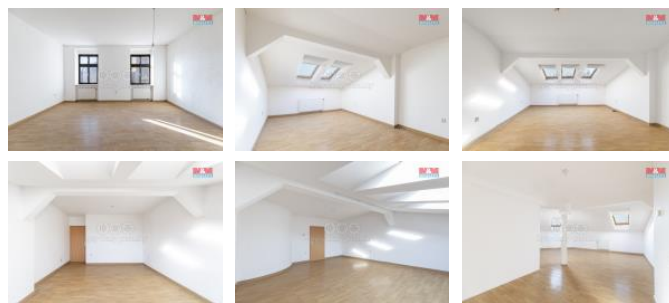

K prodeji, Komer ní prostory, 600 m2

íslo inzerátu (ID): 4303827 Datum vydání: 17.01.2025

Cena za nemovitost:

0 K

Lokalita:
Karviná

Dovoluji si Vám nabídnout ke koupi nájemní d m v centru eského T šína. Nemovitost se nachází v centru m sta s výbornou dostupností všech služeb, což z ní d lá atraktivní p íležitost pro investory a podnikatele, protože tato nemovitost nabízí široké možnosti využití díky kombinaci bytových a nebytových prostor . V dom se nachází šest bytových jednotek. V 3. NP se nachází dva byty 2+1 a jeden byt 3+1. V 4. NP se nachází atypické byty, dvakrát 2+1 a jedenkrát 3+1. Byty mají kuchy ské linky. Vytáp ní a oh ev vody je plynovými kotly. V 2. NP se nacházejí kancelá ské prostory se spole ným sociálním za ízením a kuchy kou. V p ízemí domu jsou obchodní prostory a bar se zázemím. Do obou prostor jsou samostatné vstupy. Všechny komer ní prostory jsou vytáp né plynovými kotly, stejn tak je zajišt n oh ev teplé vody. V suterénu se nachází prostory diskotéky. D m je napojen na kanalizaci, elekt inu a internet. Pro více informací m kontaktujte, t ším se na Vás.

ID inzerátu ESO:	4303827
Inzerát aktualizován:	17.01.2025
Inzerát vydán:	13.01.2025
ID zakázky v RK:	900895759
Budova je z:	Cihla
Stav:	Dobrý
Vlastnictví:	Osobní
Nebytová plocha:	600 m2
Plocha pozemku:	496 m2
Užitná plocha:	600 m2
Kód zakázky:	895759

KONTAKTNÍ ÚDAJE:

Tomáš Pe ina

Tel:

296 399 006

Email:

info@mmreality.cz

**MaM reality holding,
a.s.**

Tel:

800 100 446

Adresa:

**Krakovská 1675/2, 11000
Praha - Nové M sto**

Web:

www.mmreality.cz