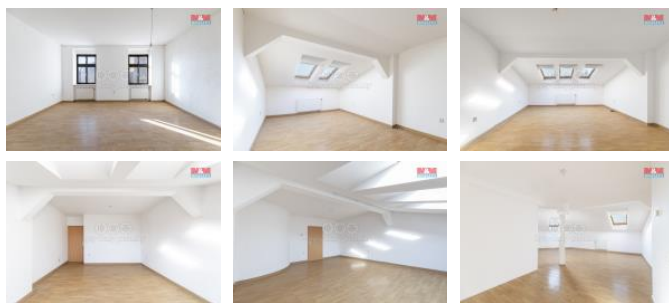

K prodeji, Komer ní prostory, 600 m2

Cena za nemovitost:

0 K

íslo inzerátu (ID): 4303827 Datum vydání: 19.02.2025

Lokalita:
Karviná

Dovoluji si Vám nabídnout ke koupi nájemní d m v centru eského T šína. Nemovitost se nachází v centru m sta s výbornou dostupností všech služeb, což z ní d lá atraktivní p íležitost pro investory a podnikatele, protože tato nemovitost nabízí široké možnosti využití díky kombinaci bytových a nebytových prostor . V dom se nachází šest bytových jednotek. V 3. NP se nachází dva byty 2+1 a jeden byt 3+1. V 4. NP se nachází atypické byty, dvakrát 2+1 a jedenkrát 3+1. Byty mají kuchy ské linky. Vytáp ní a oh ev vody je plynovými kotly. V 2. NP se nacházejí kancelá ské prostory se spole ným sociálním za ízením a kuchy kou. V p ízemí domu jsou obchodní prostory a bar se zázemím. Do obou prostor jsou samostatné vstupy. Všechny komer ní prostory jsou vytáp né plynovými kotly, stejn tak je zajišt n oh ev teplé vody. V suterénu se nachází prostory diskotéky. D m je napojen na kanalizaci, elekt inu a internet. Pro více informací m kontaktujte, t ším se na Vás.

ID inzerátu ESO:	4303827
Inzerát aktualizován:	19.02.2025
Inzerát vydán:	13.01.2025
ID zakázky v RK:	900895759
Budova je z:	Cihla
Stav:	Dobrý
Vlastnictví:	Osobní
Nebytová plocha:	600 m2
Plocha pozemku:	496 m2
Užitná plocha:	600 m2
Kód zakázky:	895759

KONTAKTNÍ ÚDAJE:

Tomáš Pe ina

Tel:

296 399 006

Email:

info@mmreality.cz

**MaM reality holding,
a.s.**

Tel:

800 100 446

Adresa:

**Krakovská 1675/2, 11000
Praha - Nové M sto**

Web:

www.mmreality.cz