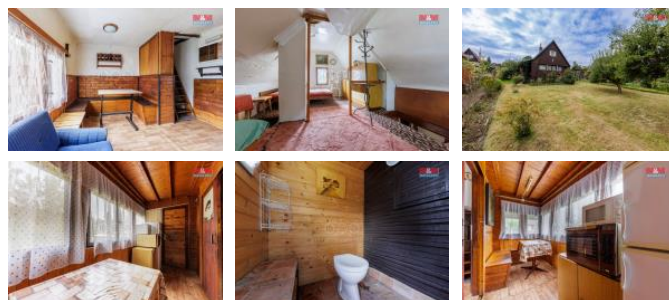

## K prodeji, Chata, chalupa, stavba, 60 m<sup>2</sup>

Cena za nemovitost:

**1 999 000 K**

Íslo inzerátu (ID): 4272591 Datum vydání: 22.10.2024

Lokalita:  
**Cheb**

Nabízíme k prodeji samostatně stojící chatu v nádherné a klidné části obce Mechová v bezprostřední blízkosti p. hrady Jesenice. Tato nemovitost je ideální pro ty, kteří hledají únik od městského shonu a chtějí si zrekonstruovat chatu dle svých představ. Chata má dvě nadzemní podlaží a jedno podzemní podlaží. Celkem zde najdete tři místnosti s užitečnou plochou 60m<sup>2</sup>. Chata je umístěna na pozemku o rozloze 402m<sup>2</sup>, což poskytuje dostatek prostoru pro venkovní aktivity nebo zahradnictví. Konstrukce nemovitosti je smíšená a aktuální stav je před rekonstrukcí, což umožní novému majiteli realizovat vlastní nápady a vize. Pokud hledáte objekt na klidném místě s možností upravit si jej podle svých preferencí, tato chata v Mechově je ideální volbou. Neváhejte nás kontaktovat pro více informací nebo prohlídku.

ID inzerátu ESO:	4272591
Inzerát aktualizován:	22.10.2024
Inzerát vydán:	26.08.2024
ID zakázky v RK:	900882363
Poloha objektu:	Samostatný
Budova je z:	Smíšená
Stav:	Před rekonstrukcí
Vlastnictví:	Osobní
Plocha:	60 m <sup>2</sup>
Plocha pozemku:	402 m <sup>2</sup>
Užitná plocha:	60 m <sup>2</sup>
Kód zakázky:	882363