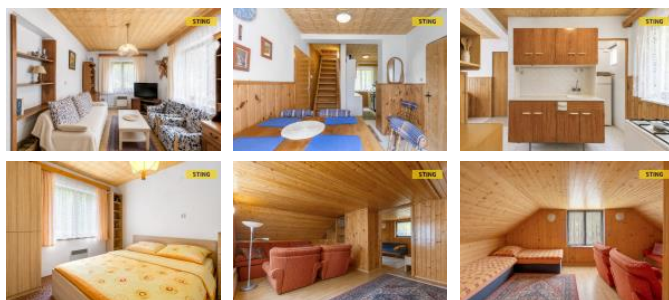

Nemovitost nabízí užitnou plochu cca 120 m<sup>2</sup> a je rozd lena do t í podlaží. V p ízemí se nachází spole enská místnost s barem a sauna. Hlavní obytné patro tvo í kuchy , jídelna, obývací pokoj, ložnice, koupelna a vstup na zast ešený balkon s výhledem do okolní zelen . V podkroví jsou další dva pokoje.

ID inzerátu ESO:	4404104
Inzerát vydán:	13.05.2026
ID zakázky v RK:	135503
Budova je z:	Cihla
Stav:	Dobrý
Plocha:	59 m <sup>2</sup>
Užitná plocha:	120 m <sup>2</sup>
Plocha pozemku:	401 m <sup>2</sup>
Zastav ná plocha:	59 m <sup>2</sup>