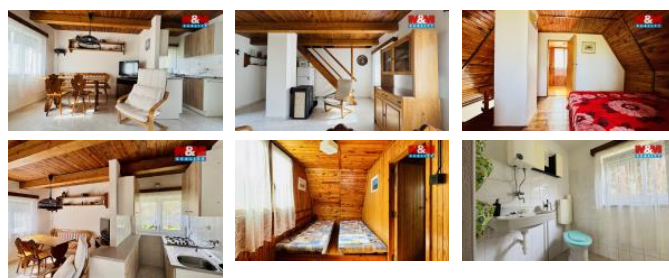

## K prodeji, Chata, chalupa, stavba, 58 m2

Cena za nemovitost:

**3 675 000 K**

íslo inzerátu (ID): 4395514 Datum vydání: 07.05.2026

Lokalita:  
**eské Bud jovice**

Nabízíme k prodeji útulnou a pln vybavenou chatu v oblíbené chatové oblasti v Doudlebech u eských Bud jovic, jen pár krok od rybníka Malše a obklopenou krásnou přírodou. Chata o užitné ploše 58 m2 disponuje sklepem (6 m2), prostornou terasou (16 m2) ideální pro letní posezení a lodžii o velikosti 7 m2. Součástí je udržovaná zahrada o výměře 344 m2 se zahradním domkem, dřevěnou skluzavkou, domečkem a trampolínou, což z ní činí ideální místo pro rodinnou rekreaci. Nemovitost se prodává v kompletním vybavení a je připravena k okamžitému užívání. Voda je odčerpávána ze studny s vlastní vodárnou, elektřina má nové rozvody, odpad je sveden do jímky. Vytápění zajišťují krbová kamna. Chata prošla rekonstrukcí v roce 2024. Veškerá občanská vybavenost se nachází v obci Doudleby, výborná dostupnost – dálnice cca 5 km od chaty a eské Bud jovice autem cca do 15 minut. V případě zájmu o prohlídku kontaktujte makléře.

ID inzerátu ESO:	4395514
Inzerát aktualizován:	07.05.2026
Inzerát vydán:	11.04.2026
ID zakázky v RK:	900939053
Poloha objektu:	Samostatný
Budova je z:	Smíšená
Stav:	Velmi dobrý
Vlastnictví:	Osobní
Plocha:	58 m2
Plocha pozemku:	446 m2
Lodžie:	ANO
Užitná plocha:	58 m2
Kód zakázky:	939053