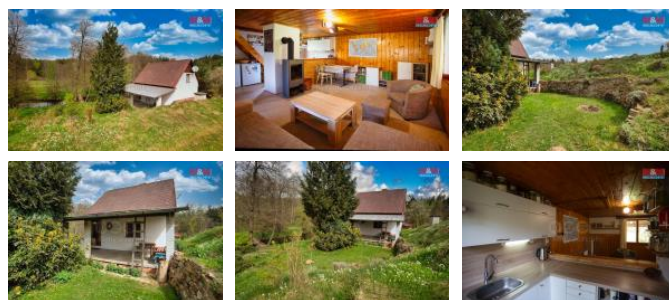

## K prodeji, Chata, chalupa, stavba, 58 m2

Cena za nemovitost:

**2 250 000 K**

íslo inzerátu (ID): 4243405 Datum vydání: 31.05.2024

Lokalita:

**Pelh imov**

Nabízíme dvoupodlažní zd nou chatu se d ev nými prvky a vlastním pozemkem 268 m2 v obci Hod jovice u Pelh imova. Chata disponuje obývacím pokojem s kuchy ským koutem, dv ma ložnicemi, malou koupelnou se sprchovým koutem a WC, garáží, dv ma sklepy a prostorným balkónem s úchvatným výhledem na í ku Hejlovku. Venkovní zast ešená terasa a posezení u táboráku vám umožní najít klid a krásu okolí. Vnit ní prostory chaty jsou obloženy d evem.

Chata je vytáp na krbovými kamny, zavedena elekt ina, pitná voda a internet.

Domluvte si prohlídku této malebné chaty s maklé em.

ID inzerátu ESO:	4243405
Inzerát vydán:	03.05.2024
Inzerát aktualizován:	31.05.2024
ID zakázky v RK:	900869700
Poloha objektu:	Samostatný
Budova je z:	Smíšená
Stav:	Po rekonstrukci
Vlastnictví:	Osobní
Plocha:	58 m2
Plocha pozemku:	268 m2
Parkování:	Garáž
Užitná plocha:	58 m2
Kód zakázky:	869700