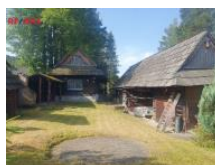

K prodeji, Chata, chalupa, stavba, 565 m2

Cena za nemovitost:

2 392 000 K

íslo inzerátu (ID): 4263917 Datum vydání: 09.10.2024

Lokalita:

Nabízíme ke koupi dřevěnou chalupu z roku 1927 na Oravě. Chalupa je vhodná k rekreačním účelům po ústředních úpravách i k celoročnímu bydlení. Na KÚ zapsaná jako rodinný dům. Chalupa se nachází v obci Lomná v blízkosti lyžařského střediska Ski Krušetnica, dále v blízkosti Oravské pěchrady. Bezproblémový příjezd k chalupě v zimních měsících po obecní asfaltové komunikaci. K chalupě dále náleží hospodářské objekty, sklípka a pozemky o velikosti cca 2000m², které jsou v tzv. Urbaru.

ID inzerátu ESO:	4263917
Inzerát aktualizován:	09.10.2024
Inzerát vydán:	22.07.2024
ID zakázky v RK:	394267
Budova je z:	Dřevostavba
Stav:	Dobrý
Plocha:	565 m ²
Užitná plocha:	150 m ²
Plocha pozemku:	565 m ²
Zastavěná plocha:	565 m ²