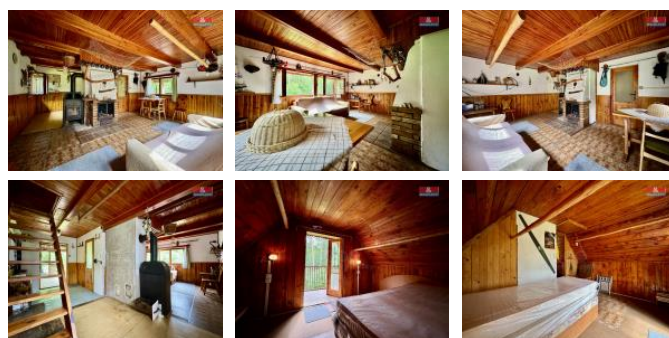

K prodeji, Chata, chalupa, stavba, 56 m2

Cena za nemovitost:

2 350 000 K

íslo inzerátu (ID): 4256698 Datum vydání: 16.09.2024

Lokalita:
eské Bud jovice

Unikátní nabídka prodeje! Nabízíme k prodeji malebnou dřevěnou chatu na kamenné podezdívce, která se nachází v klidné části obce Pašovice, nedaleko pehrady Orlík, mimo zátopovou oblast. Nemovitost je samostatně stojící, obklopená přírodou a nabízí klid a soukromí pro své majitele. Tato útulná chata je umístěna na pozemku o výměře 813 m² a disponuje celkovou užitnou plochou 56 m². Chatu tvoří podzemní podlaží a jedno nadzemní podlaží s celkem třemi místnostmi, což poskytuje dostatek prostoru pro rodinnou rekreaci i trávení volného času. Chata se nachází ve velmi dobrém stavu a je ihned k dispozici novým majitelům. Nemovitost je ideální pro ty, kteří hledají odpočinek od každodenního ruchu města, chtějí být blízko vody a přírody. Tato nabídka představuje opravdovou příležitost pro milovníky přírody a klidu. Nečekejte dlouho a přijďte si prohlédnout toto jediné místo, které vám bude právem vašim novým útočištěm.

ID inzerátu ESO:	4256698
Inzerát aktualizován:	16.09.2024
Inzerát vydán:	21.06.2024
ID zakázky v RK:	900876940
Poloha objektu:	Samostatný
Budova je z:	Dřevostavba
Stav:	Dobrý
Vlastnictví:	Osobní
Plocha:	56 m ²
Plocha pozemku:	813 m ²
Balkón:	ANO
Užitná plocha:	56 m ²
Kód zakázky:	876940