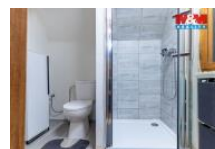

Cena za nemovitost:

2 190 000 K

číslo inzerátu (ID): **4398258** Datum vydání: **07.05.2026**

Lokalita:

Prostějov

Nabízíme Vám ke koupichatu nad srázem, obklopenou přírodou v Seišovicích u Lipové, vhodnou jak k trávení volného času, tak trvalému bydlení. Do chaty je zavedena elektřina a obecní vodovod, odpad je odveden jímkou s přepadem do trativodu a vytápění křbovými kamny na tuhá paliva. Dispozice sestává ze tří podlaží, kde ve spodním, s vlastním vstupem je společenská místnost, dílna s vlastním kamenným krbem. Ve druhém obývací pokoj s křbovými kamny a vstupem na balkon, kuchyň s kuchyňskou linkou a koupelna vybavená sprchovým koutem, WC a umyvadlem. V nejvyšším podlaží, přístupném po schodišti z obývacího pokoje je potom ložnice. pod podlahou v koupelně je prostor ukrývající elektrický bojler pro ohřev teplé vody. Chata stojí na vlastním pozemku, okolní je využíván se souhlasem obce. Parkování je u hlavní cesty, cca 200m od samotné chaty. K atmosféře a okolí chaty nejspíše není co dodat, podívejte se na fotografie a video. Pro více informací, či domluvení prohlídky kontaktujte makléře.

ID inzerátu ESO:	4398258
Inzerát aktualizován:	07.05.2026
Inzerát vydán:	20.04.2026
ID zakázky v RK:	900936398
Poloha objektu:	Samostatný
Budova je z:	Dřevostavba
Stav:	Dobrý
Vlastnictví:	Osobní
Plocha:	53 m²
Plocha pozemku:	39 m²
Balkón:	ANO
Užitná plocha:	53 m²
Kód zakázky:	936398