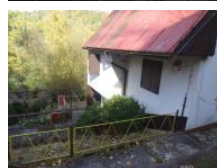

## K prodeji, Chata, chalupa, stavba, 51 m2

Cena za nemovitost:

**995 000 K**

íslo inzerátu (ID): 4397065 Datum vydání: 04.05.2026

Lokalita:  
**Chrudim**

Nabízíme k prodeji zd nou rekrea ní chatu umíst nou na rozhraní obce Petrkov - Krásné, okres Chrudim, která je ideální pro rodiny s d tmi. Tato cihlová chata se nachází na klidném míst 100 m od eky Chrudimky a cca 500 m od Novomlýnského rybníka v blízkosti lesa, což z ní d lá perfektní úto išt pro aktivní rodiny hledající p írodu, bezpe í a rodinnou atmosféru.

D m je ve velmi dobrém stavu s vybavením a je p ípraven k okamžitému nast hování.

Blízkost lesa, eky a rybníku a p írodních atrakcí nabízí nekone né možnosti pro procházky, výlety a hry venku. D ti si zde mohou užívat bezpe né prost edí a rodi e mohou mít klid na duši, protože oblast je klidná a p ehledná.

Poloha nemovitosti v blízkosti eky a lesa nabízí jedine né možnosti pro rodinné aktivity, cyklovýlety a procházky. Zpevn ná vozovka zajiš uje snadný p ístup k chat po celý rok.

Tato nemovitost je tedy ideálním místem pro rodiny s d tmi, které hledají zdravé a aktivní bydlení v p írodním prost edí. V p ípad zájmu o prohlídku nás neváhejte kontaktovat.

ID inzerátu ESO:	4397065
Inzerát aktualizován:	04.05.2026
Inzerát vydán:	16.04.2026
ID zakázky v RK:	29347
Budova je z:	Cihla
Stav:	Velmi dobrý
Plocha:	51 m2
Užitná plocha:	150 m2
Podlahová plocha:	150 m2
Plocha pozemku:	1 m2
Zastav ná plocha:	51 m2