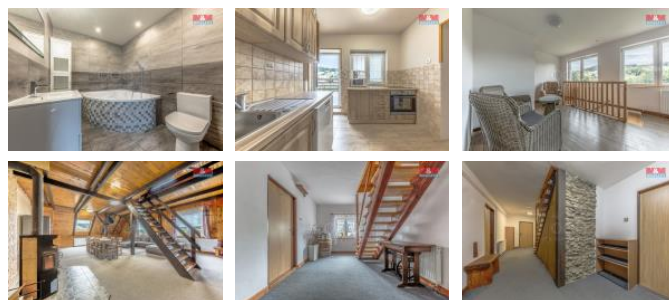

## K prodeji, Chata, chalupa, stavba, 500 m<sup>2</sup>

Cena za nemovitost:

**14 900 000 K**

 íslo inzerátu (ID): **4286412** Datum vydání: **22.11.2024**

 Lokalita:  
**Semily**

Nabízíme k prodeji prostornou chalupu v Rokytnici nad Jizerou, místní části Letní Strana s pozemky o celkové výměře 3.249 m<sup>2</sup>. Objekt je nyní provozován jako apartmánový dům s celkovým počtem 30 lůžek a může sloužit ke komerčním účelům jako doposud nebo jako rekreace pro velkou rodinu. V přízemí jsou 3 apartmány, 2 třílůžkové a 1 třílůžkový, technická místnost, odpadková místnost, velká terasa. V 1. patře je apartmán pro 5 osob a velký mezonetový pro 12 osob s terasou. V podkroví je třílůžkový apartmán. Všechny apartmány mají kuchyňské linky, koupelny se sprchovým koutem nebo vanou a toaletu. V suterénu domu je sauna s odpadkovou zónou a ochlazovací sprchou. Celá nemovitost prošla nákladnou rekonstrukcí a je připravena k okamžitému užívání. Na zahradě je nová pergola, parkoviště pojme až 10 vozidel. Krásné místo s výhledem na Lysou horu a dobrou dostupnost dává tuto nemovitost výjimečnou. Doporučíme prohlídku.

ID inzerátu ESO:	4286412
Inzerát aktualizován:	22.11.2024
Inzerát vydán:	19.10.2024
ID zakázky v RK:	900888293
Poloha objektu:	Samostatný
Budova je z:	Smíšená
Stav:	Po rekonstrukci
Vlastnictví:	Osobní
Plocha:	500 m <sup>2</sup>
Plocha pozemku:	3249 m <sup>2</sup>
Užitná plocha:	500 m <sup>2</sup>
Kód zakázky:	888293