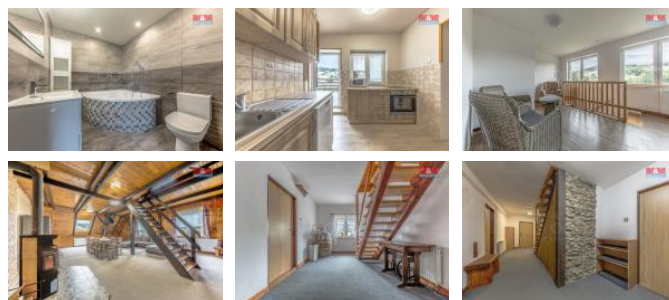

## K prodeji, Chata, chalupa, stavba, 500 m<sup>2</sup>

Cena za nemovitost:

**14 900 000 K**Íslo inzerátu (ID): **4286412** Datum vydání: **17.01.2025**Lokalita:  
**Semily**

Nabízíme k prodeji prostornou chalupu v Rokytnici nad Jizerou, místní části Letní Strana s pozemky o celkové výměře 3.249 m<sup>2</sup>. Objekt je nyní provozován jako apartmánový dům s celkovým počtem 30 lůžek a může sloužit ke komerčnímu účelům jako doposud nebo jako rekreace pro velkou rodinu. V přízemí jsou 3 apartmány, 2 typů lůžkové a 1 třílůžkový, technická místnost, odpadková místnost, velká terasa. V 1. patře je apartmán pro 5 osob a velký mezonetový pro 12 osob s terasou. V podkroví je typ lůžkový apartmán. Všechny apartmány mají kuchyňské linky, koupelny se sprchovým koutem nebo vanou a toaletu. V suterénu domu je sauna s odpadkovou zónou a ochlazovací sprchou. Celá nemovitost prošla nákladnou rekonstrukcí a je připravena k okamžitému užívání. Na zahradě je nová pergola, parkoviště pojme až 10 vozidel. Krásné místo s výhledem na Lysou horu a dobrou dostupnost dává tuto nemovitost výjimečnou. Doporučíme prohlídku.

ID inzerátu ESO:	4286412
Inzerát aktualizován:	17.01.2025
Inzerát vydán:	19.10.2024
ID zakázky v RK:	900888293
Poloha objektu:	Samostatný
Budova je z:	Smíšená
Stav:	Po rekonstrukci
Vlastnictví:	Osobní
Plocha:	500 m <sup>2</sup>
Plocha pozemku:	3249 m <sup>2</sup>
Užitná plocha:	500 m <sup>2</sup>
Kód zakázky:	888293