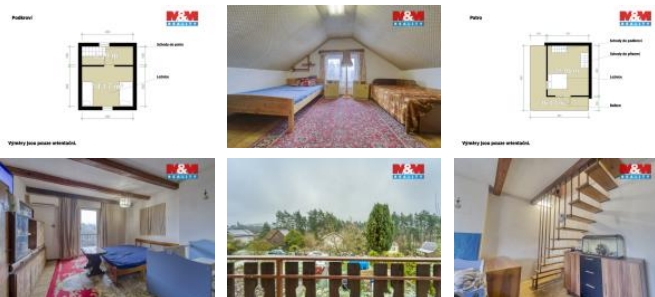

## K prodeji, Chata, chalupa, stavba, 50 m<sup>2</sup>

Cena za nemovitost:

**4 500 000 K**

íslo inzerátu (ID): 4396593 Datum vydání: 27.04.2026

Lokalita:

**Plzeň -m sto**

Nabízíme k prodeji zděnou chatu v atraktivní části Plzně - Liticích. Nemovitost o užitné ploše 50 m<sup>2</sup> nabízí 4 místnosti a stojí na pozemku o velikosti 406 m<sup>2</sup>, který zajišťuje jak dostatek soukromí, místo pro zahradničení, tak i prostor pro relaxaci. Nemovitost se nachází v uzavřeném a kompletně oploceném chatovém areálu, což zajišťuje perfektní bezpečí. Chata je v dobrém technickém stavu a v současnosti je využívána k celoročnímu bydlení v započaté příprave na dokončení a možnost bydlení. Plošná navržena k rekreačním účelům. Bonusem je výtečný pohled z balkonu do okolní přírody. Příjemnou atmosféru interiéru dotváří krbová kamna.

ID inzerátu ESO:	4396593
Inzerát aktualizován:	27.04.2026
Inzerát vydán:	14.04.2026
ID zakázky v RK:	900938784
Poloha objektu:	Samostatný
Budova je z:	Smíšená
Stav:	Dobrý
Vlastnictví:	Osobní
Plocha:	50 m <sup>2</sup>
Plocha pozemku:	406 m <sup>2</sup>
Balkón:	ANO
Užitná plocha:	50 m <sup>2</sup>
Kód zakázky:	938784