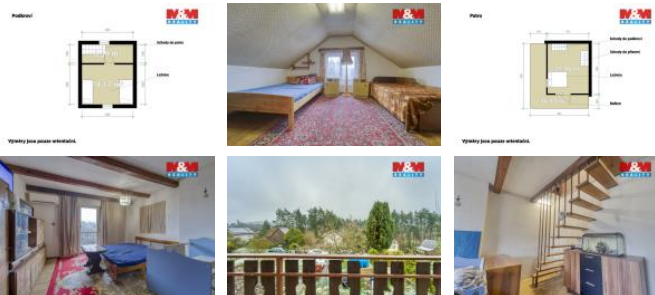

## K prodeji, Chata, chalupa, stavba, 50 m<sup>2</sup>

Cena za nemovitost:

**4 500 000 K**

íslo inzerátu (ID): 4396593 Datum vydání: 07.05.2026

Lokalita:

**Plzeň - msto**

Nabízíme k prodeji zděnou chatu v atraktivní části Plzně - Liticích. Nemovitost o užitné ploše 50 m<sup>2</sup> nabízí 4 místnosti a stojí na pozemku o velikosti 406 m<sup>2</sup>, který zajišťuje jak dostatek soukromí, místo pro zahradničení, tak i prostor pro relaxaci. Nemovitost se nachází v uzavřeném a kompletně oploceném chatovém areálu, což zajišťuje perfektní bezpečí. Chata je v dobrém technickém stavu a v současnosti je využívána k celoročnímu bydlení v započaté příprave na dokončení a možnost bydlení. Plošně je navržena k rekreačním účelům. Bonusem je výhled z balkonu do okolní přírody. Příjemnou atmosféru interiéru dotváří krbová kamna.

ID inzerátu ESO:	4396593
Inzerát aktualizován:	07.05.2026
Inzerát vydán:	14.04.2026
ID zakázky v RK:	900938784
Poloha objektu:	Samostatný
Budova je z:	Smíšená
Stav:	Dobrý
Vlastnictví:	Osobní
Plocha:	50 m <sup>2</sup>
Plocha pozemku:	406 m <sup>2</sup>
Balkón:	ANO
Užitná plocha:	50 m <sup>2</sup>
Kód zakázky:	938784