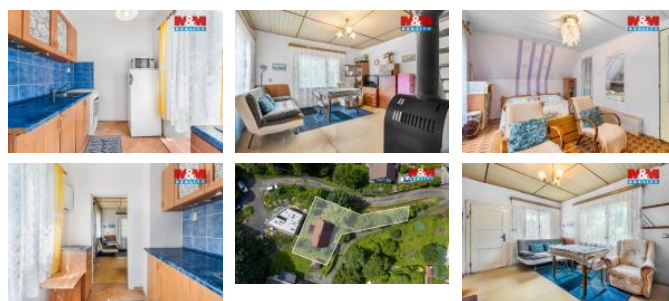

K prodeji, Chata, chalupa, stavba, 50 m2

Cena za nemovitost:

2 500 000 K

číslo inzerátu (ID): 4396027 Datum vydání: 07.05.2026

 Lokalita:
Liberec

Nabízíme zd nou rekrea ní stavbu (rodinná rekreace dle LV) v klidné ásti obce tve ín, Doubí, na pozemku o velikosti 432 m2. Užitná plocha cca 50 m2. V p ízemí se nachází obývací prostor s kuchyní a koupelna, které prošly rekonstrukcí p íbližn v roce 2012, ostatní ásti nemovitosti jsou v zachovalém p vodním stavu. V podkroví jsou dva sv tlé pokoje se vstupem na balkon s výhledem do zelen . Možnost parkování na vlastním pozemku. Elekt ina 230/400 V, voda z obecního vodovodu, vytáp ní krbovými kamny, dopl kov elektrickými p enosnými p ímotopy, odpad ešen jímkou s pravidelným vývozem. Pozemek je dle územního plánu veden v ploše BV – bydlení v rodinných domech. Díky stávající stavb je zde potenciál pro rozší ení nebo novou výstavbu s obvykle jednodušším povolovacím procesem, konkrétní zám r podléhá schválení. Klidná lokalita na konci slepé silnice s dobrou dostupností – Turnov cca 10 min, Mladá Boleslav cca 25 min, Liberec cca 20 min.

ID inzerátu ESO:	4396027
Inzerát aktualizován:	07.05.2026
Inzerát vydán:	13.04.2026
ID zakázky v RK:	900937656
Poloha objektu:	Samostatný
Budova je z:	Cihla
Stav:	Dobrý
Vlastnictví:	Osobní
Plocha:	50 m2
Plocha pozemku:	432 m2
Balkón:	ANO
Užitná plocha:	50 m2
Kód zakázky:	937656